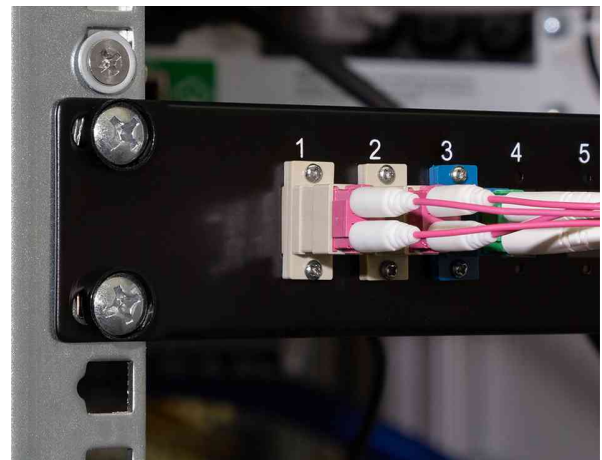

19" LWL Patch Panel, unbestückt

- für LC-Duplex oder SC-Simplex-Kupplungen
- zum Einbau in 19"-Schränke, 1 HE
- 24 Ausbrüche ca. 13,3 x 9,6 mm
- abnehmbare Kabelhalterung
- Lieferung ohne Adapter
- Material: Stahlblech
- 1 HE
- Maße: (B)483 x (T)100 x (H)44 mm

24x

19" LWL Patch Panel, 24 Ausbrüche

19" LWL Patch Panel, unbestückt

19" LWL Patch Panel, unbestückt

Symbolbild: zeigt das Produkt in der Anwendung

Produkt	Ausführung	Ports	Farbe	VE	Hersteller- Nummer	Bestell- Nummer
19" LWL Patch Panel, unbestückt	LC Duplex oder SC Simplex	24	schwarz		FB0002B	11118118