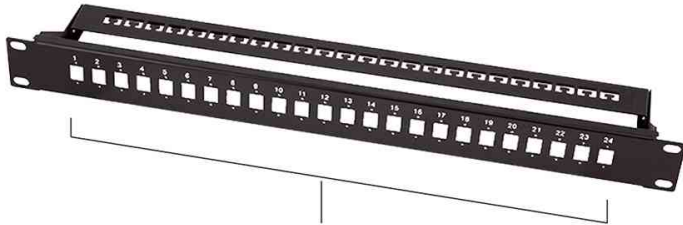

19" LWL Patch Panel, unbestückt

- für LC-Duplex oder SC-Simplex-Kupplungen
- zum Einbau in 19"-Schränke, 1 HE
- 24 Ausbrüche ca. 13,3 x 9,6 mm
- abnehmbare Kabelhalterung
- Lieferung ohne Adapter
- Material: Stahlblech
- 1 HE
- Maße: (B)483 x (T)100 x (H)44 mm

24x

19" LWL Patch Panel, 24 Ausbrüche

19" LWL Patch Panel, unbestückt

19" LWL Patch Panel, unbestückt

Symbolbild: zeigt das Produkt in der Anwendung

Produkt	Ausführung	Ports	Farbe	VE	Hersteller- Nummer	Bestell- Nummer
19" LWL Patch Panel, unbestückt	LC Duplex oder SC Simplex	24	schwarz		FB0002B	11118118