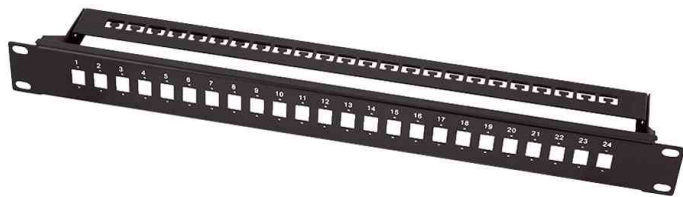

19" LWL Patch Panel, unbestückt

- für LC-Duplex oder SC-Simplex-Kupplungen
- zum Einbau in 19"-Schränke, 1 HE
- 24 Ausbrüche ca. 13,3 x 9,6 mm
- abnehmbare Kabelhalterung
- Lieferung ohne Adapter
- Material: Stahlblech
- 1 HE
- Maße: (B)483 x (T)100 x (H)44 mm

24x

19" LWL Patch Panel, 24 Ausbrüche

19" LWL Patch Panel, unbestückt

19" LWL Patch Panel, unbestückt

Symbolbild: zeigt das Produkt in der Anwendung

Produkt	Ausführung	Ports	Farbe	VE	Hersteller- Nummer	Bestell- Nummer
19" LWL Patch Panel, unbestückt	LC Duplex oder SC Simplex	24	schwarz		FB0002B	11118118