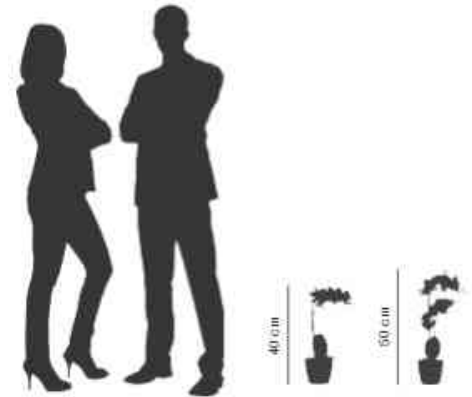

**Hinweis:** Eine Auswahl an Übertöpfen finden Sie in unserem Sortiment!

**Anwendungsbeispiele:**

- für Wartezimmer
- für Sitzecken im Empfangsbereich
- als Dekoration im Büro
- Badezimmer / Waschräume ohne Fenster

**Für wen geeignet:**

- Büros
- Arztpraxen
- Banken & Versicherungen
- Friseure

Kunstpflanze "Orchidee", rose

Kunstpflanze "Orchidee", weiß

Symbolbild: Übersicht Höhe

Produkt	Ausführung	Maße	Material	Farbe	Hersteller-Nummer	Bestell-Nummer
Kunstpflanze	Orchidee	Höhe: 400 mm Höhe: 500 mm	Seide / Kunststoff Seide / Kunststoff	weiß rose	PAORCH40 PAORCH50	74601011 74601012