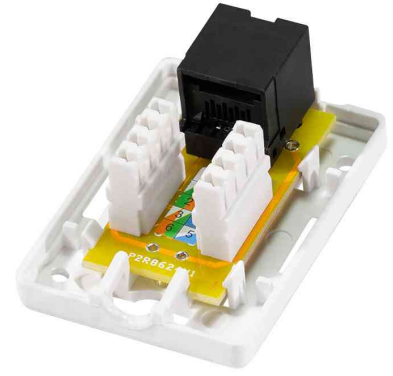

## Anschlussdose Kat.6A mit Aufputzbox, ungeschirmt

### Anschlussdose zur Aufputzmontage

- für AWG 23 - AWG 26 Rundkabel
- Kat.6A Class EA Channel Link nach ISO/IEC 11801
- geeignet für Kabel mit einem Durchmesser von 5 - 8 mm
- Gehäuse lässt sich einfach per Schraub- oder Klebefestigung an der Wand montieren
- Farbe: weiß, ähnlich RAL 9003

### Anwendungsbeispiele:

- geeignet für alle Datenübertragungen bis Gigabit Ethernet inklusive PoE und PoE+

Anschlussdose Kat.6A mit Aufputzbox, 1x RJ45

Anschlussdose Kat.6A mit Aufputzbox, 1x RJ45

Anschlussdose Kat.6A mit Aufputzbox, 1x RJ45

Anschlussdose Kat.6A mit Aufputzbox, 2x RJ45

Anschlussdose Kat.6A mit Aufputzbox, 2x RJ45

Anschlussdose Kat.6A mit Aufputzbox, 2x RJ45

Produkt	Ausführung	Ports	Farbe	VE	Hersteller- Nummer	Bestell- Nummer
Anschlussdose mit Aufputzbox, ungeschirmt	Kat.6A	1 x RJ45	weiß		NP0100	11118080
		2 x RJ45	weiß		NP0101	11118081