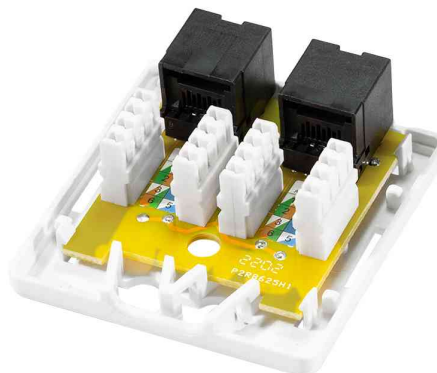

## Anschlussdose Kat.6A mit Aufputzbox, ungeschirmt

### Anschlussdose zur Aufputzmontage

- für AWG 23 - AWG 26 Rundkabel
- Kat.6A Class EA Channel Link nach ISO/IEC 11801
- geeignet für Kabel mit einem Durchmesser von 5 - 8 mm
- Gehäuse lässt sich einfach per Schraub- oder Klebefestigung an der Wand montieren
- Farbe: weiß, ähnlich RAL 9003

### Anwendungsbeispiele:

- geeignet für alle Datenübertragungen bis Gigabit Ethernet inklusive PoE und PoE+

Anschlussdose Kat.6A mit Aufputzbox, 1x RJ45

Anschlussdose Kat.6A mit Aufputzbox, 1x RJ45

Anschlussdose Kat.6A mit Aufputzbox, 1x RJ45

Anschlussdose Kat.6A mit Aufputzbox, 2x RJ45

Anschlussdose Kat.6A mit Aufputzbox, 2x RJ45

Anschlussdose Kat.6A mit Aufputzbox, 2x RJ45

Produkt	Ausführung	Ports	Farbe	VE	Hersteller- Nummer	Bestell- Nummer
Anschlussdose mit Aufputzbox, ungeschirmt	Kat.6A	1 x RJ45	weiß		NP0100	11118080
		2 x RJ45	weiß		NP0101	11118081