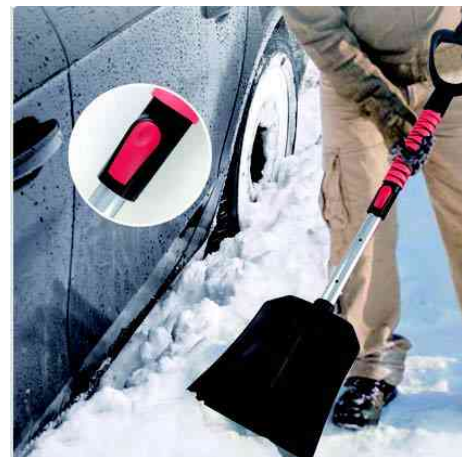

Teleskop-Eiskratzer mit Schneeschaukel

Innovatives 5-in-1-System: Teleskop-Schneeschaufel, Schneebesen und Eisschaber in einem handlichen Werkzeug

- Längenverstellung Schneebesen: 860 bis 1.070 mm
- Längenverstellung Schneeschaukel: 780 bis 980 mm
- Schneebesen um 180 Grad schwenkbar
- mit stabilen Borsten ausgestattet, die selbst mit festgefrorenem Schnee problemlos umgehen können
- ergonomischer Griff: Die gummierte Teleskopstange sorgt für einen angenehmen und rutschfesten Griff

Anwendungsbeispiele:

- zum Entfernen von Schnee und Eis

Teleskop-Eiskratzer mit Schneeschaukel

Symbolbild: zeig das Produkt in Anwendung

Symbolbild: zeig das Produkt in Anwendung

Symbolbild: zeig das Produkt in Anwendung

Produkt	Ausführung	Farbe	VE	Hersteller- Nummer	Bestell- Nummer
Teleskop-Eiskratzer	mit Schneeschaukel	schwarz / rot		019105	11570428