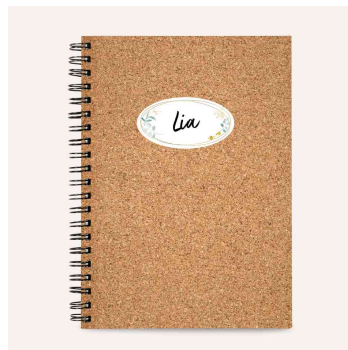

## Haushalts-Etiketten mit floralem Zierrahmen

- mit trendigem Floral-Rahmen und edler Goldprägung
- einfach mit allen gängigen Stiften zu beschriften
- aus Papier
- weißes Beschriftungsfeld mit floralem Rahmen
- Oberfläche geprägt
- wiederablösbar
- zur Handbeschriftung
- Blattformat: (B)76 x (H)120 mm
- Abgabe nur in ganzen VE's

### Anwendungsbeispiele:

- ideal z. B. als Marmeladen-Etiketten oder für andere Leckereien
- auch perfekt als Geschenkaufkleber
- Kennzeichnungs-Etiketten für verschiedene Behältern aus Glas, Plastik, Metall, Karton oder vielen anderen Materialien

DESIGN www.sticker.de Art-Nr. 4406

DESIGN www.sticker.de Art-Nr. 4405

DESIGN www.sticker.de Art-Nr. 4408

DESIGN www.sticker.de Art-Nr. 4406

Haushalts-Etiketten, achteckig

Haushalts-Etiketten, oval

Haushalts-Etiketten, rechteckig

Haushalts-Etiketten, rund

Symbolbild: Packung

Symbolbild: Besonderheiten

Symbolbild: zeigt das Produkt in Anwendung

Symbolbild: zeigt das Produkt in Anwendung

Produkt	Ausführung	Maße (B x H)	Farbe	VE / Etiketten	VE / Blatt	Hersteller-Nummer	Bestell-Nummer
Haushalts-Etiketten	achteckig		weiß mit Zierrahmen	9 Etiketten	3 Blatt	4406	72044060
	oval		weiß mit Zierrahmen	9 Etiketten	3 Blatt	4405	72044050
	rechteckig		weiß mit Zierrahmen	6 Etiketten	3 Blatt	4408	72044080
	rund		weiß mit Zierrahmen	6 Etiketten	3 Blatt	4407	72044070