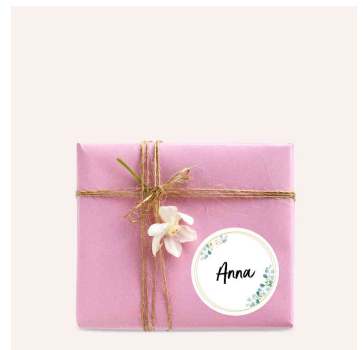

## Haushalts-Etiketten mit floralem Zierrahmen

- mit trendigem Floral-Rahmen und edler Goldprägung
- einfach mit allen gängigen Stiften zu beschriften
- aus Papier
- weißes Beschriftungsfeld mit floralem Rahmen
- Oberfläche geprägt
- wiederablösbar
- zur Handbeschriftung
- Blattformat: (B)76 x (H)120 mm
- Abgabe nur in ganzen VE's

### Anwendungsbeispiele:

- ideal z. B. als Marmeladen-Etiketten oder für andere Leckereien
- auch perfekt als Geschenkaufkleber
- Kennzeichnungs-Etiketten für verschiedene Behältern aus Glas, Plastik, Metall, Karton oder vielen anderen Materialien

Haushalts-Etiketten, rund

Symbolbild: Packung

Symbolbild: Besonderheiten

Symbolbild: zeigt das Produkt in Anwendung

Symbolbild: zeigt das Produkt in Anwendung

Produkt	Ausführung	Maße (B x H)	Farbe	VE / Etiketten	VE / Blatt	Hersteller-Nummer	Bestell-Nummer
Haushalts-Etiketten	achteckig		weiß mit Zierrahmen	9 Etiketten	3 Blatt	4406	72044060
	oval		weiß mit Zierrahmen	9 Etiketten	3 Blatt	4405	72044050
	rechteckig		weiß mit Zierrahmen	6 Etiketten	3 Blatt	4408	72044080
	rund		weiß mit Zierrahmen	6 Etiketten	3 Blatt	4407	72044070