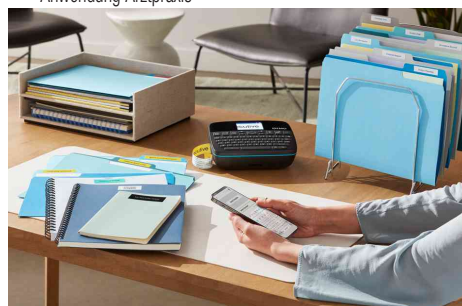

DYMO®**Etiqueteuse manuelle "LabelManager 640 CB"**

Créez, mettez en forme et imprimez rapidement vos étiquettes grâce à l'écran tactile couleur et le clavier semblable à celui d'un ordinateur ou la connectivité PC et MAC® via DYMO® Connect

• **Contenu de la livraison** : 1 x LabelManager 640 CB, 1 x cassette D1 standard 24 mm x 7 m noir sur blanc, 1 x batterie Li-ion rechargeable, 1 x câble USB-C, mode d'emploi

Exemples d'utilisation :

- pour étiqueter les dossiers, paquets, cassettes audio et vidéo, albums photos
- pour marquer les fournitures scolaires, les vêtements, les textiles
- pour marquer les boîtes de rangement
- pour marquer les câbles, appareils et outils

Adapté pour :

- les parents et les écoliers
- le bureau et le télétravail
- la maison et les loisirs
- les pharmacies et centres médicaux
- les entrepôts et ateliers

Etiqueteuse manuelle "LabelManager 640 CB"

Etiqueteuse manuelle "LabelManager 640 CB"

Anwendung Apotheke

Anwendung Arztpraxis

Anwendung Home Office

Anwendung Netzwerk

Anwendung Office

Anwendung Werkstatt

Produit	Modèle	Dimension de la bande d'écriture	Couleur de la bande	Couleur de l'écriture	Numéro de fabricant	Code
Etiqueteuse "LabelManager 640 CB", AZERTY	Bluetooth	6 - 24 mm			2202107	81918185