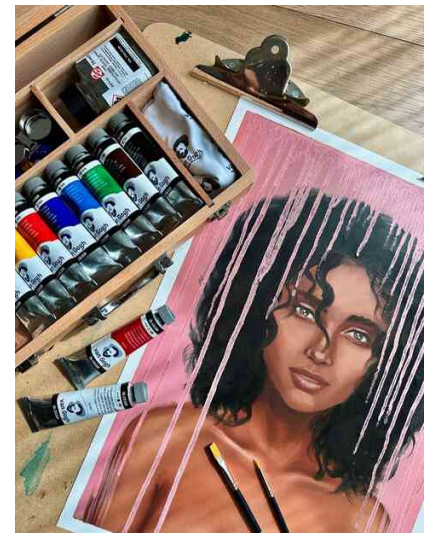

ROYAL  TALENS**Van Gogh Holzkoffer-Set Ölfarbe Superior**

- hochwertige, in den Niederlande hergestellte Ölfarbe
- butterartige Farbe
- hervorragende Farbstärke
- hoher Pigmentierungsgrad mit intensiven Farbtönen
- Gleichmäßigkeit bei Glanz und Farbdicke über alle Farben hinweg
- gute bis ausgezeichnete Lichtechtheitswerte
- einfach mischbar und leicht zu verarbeiten
- Lieferung im hochwertigen Holzkoffer

- 60 ml Talens Malpaste

- 1 flachen Künstlerpinsel aus Schweineborsten (Größe 10)

- 1 runden Künstlerpinsel aus Schweineborsten (Größe 6)

- 1 Filbert-Künstlerpinsel aus Ochsenhaar (Größe 8)

- 1 runden Künstlerpinsel aus Ochsenhaar (Größe 4)

- 1 flachen Künstlerpinsel aus Kunsthaar (Größe 12)

- 1 Malmesser

- 1 Doppelpalettenbecher

- 1 Tube mit 3 Kohlestäbchen

- 1 Holzpalette

- 1 Putztuch

- 1 Broschüre zum Farbenmischen

**Für wen geeignet:**

- sowohl für Anfänger, Studenten fortgeschrittener Semester und praktizierende Künstler gleichermaßen geeignet

Van Gogh Holzkoffer-Set Ölfarbe Superior

Symbolbild: Farbübersicht

Symbolbild: zeigt das Produkt in Anwendung