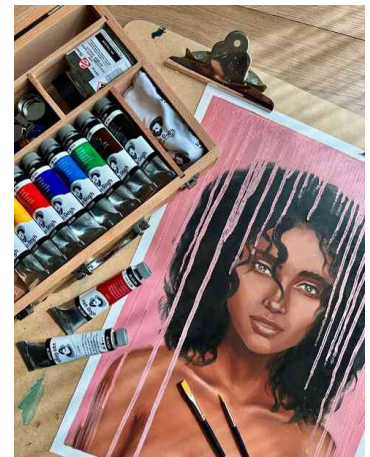

ROYAL  TALENS**Van Gogh Holzkoffer-Set Ölfarbe Expert**

- hochwertige, in den Niederlande hergestellte Ölfarbe
- butterartige Farbe
- hervorragende Farbstärke
- hoher Pigmentierungsgrad mit intensiven Farbtönen
- Gleichmäßigkeit bei Glanz und Farbdicke über alle Farben hinweg
- gute bis ausgezeichnete Lichtechtheitswerte
- einfach mischbar und leicht zu verarbeiten
- Lieferung im hochwertigen Holzkoffer

Inhalt:

- 24 Tuben: 24 x 20 ml sortiert in den Farben: Neapelgelbrot (224), Ockergelb (227), Azorot hell (312), Krapp See dunkel (331), helles Rostrot (339), Permanentgrün mittel (614), Saftgrün (623), Violett (536), Sevresblau (530), Azo-Zitronengelb (267), Azogelb mittel (269), Azogelb dunkel (270), Azo-Orange (276), Azorot mittel (393), Azorot dunkel (313), Quinacridonrosa (366), Ultramarin (504), Kobaltblau- Ultramarin (512), Himmelblau Phthalo (535), Gelbgrün (617), Phthalogrün (675), gebrannte Terra di Siena (411), gebrannte Umbra (409), Elfenbeinschwarz (701) und 2 x 60 ml-Tuben in diesen Farben: Zinkweiß (104), Titanweiß (105)
- 75 ml geruchloser Terpentinersatz
- 75 ml Malmittel
- 75 ml Malmack glänzend
- 1 flachen Künstlerpinsel aus Schweineborsten (Größe 10)
- 1 runder Künstlerpinsel aus Schweineborsten (Größe 6)
- 1 flacher Künstlerpinsel aus Kunsthaar (Größe 12)
- 1 Malmesser
- 1 Doppelpalettenbecher
- 1 Tube mit 3 Kohlestäbchen
- 1 Holzpalette
- 1 Reinigungstuch
- 1 Broschüre zum Farbenmischen

Für wen geeignet:

- sowohl für Anfänger, Studenten fortgeschrittener Semester und praktizierende Künstler gleichermaßen geeignet

Van Gogh Holzkoffer-Set Ölfarbe Expert

Symbolbild: Farbübersicht

Symbolbild: zeigt das Produkt in Anwendung