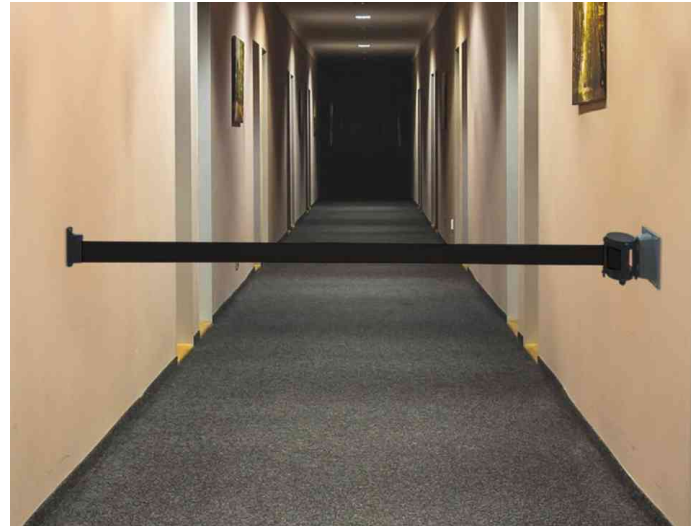

Absperrband für Wandmontage

- Absperrband aus Nylon, 2,30 m
- inkl. Halterung zur Wandmontage
- einfach zu installieren
- einfach zu montieren

Anwendungsbeispiele:

- ideal zum Absperrern von Bereichen, wenn Pfosten keine Option sind
- zum schnellen Absperrern eines Bereichs in Flughäfen, Krankenhäusern, Nachtclubs und überall dort, wo eine schnelle und effektive Kontrolle der Menschenmenge erforderlich ist

Für wen geeignet:

- Gastronomie
- Flughäfen
- Bahnhöfe

Absperrband für Wandmontage

Symbolbild: zeigt das Produkt in Anwendung

Produkt	Farbe	VE	Hersteller- Nummer	Bestell- Nummer
Absperrband für Wandmontage	rot		358006	71700598