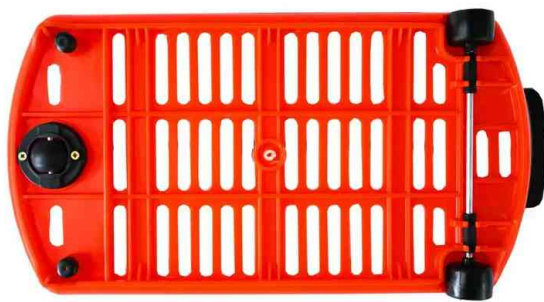

METO
your retail label expert

Einkaufskorb mit Tragegriffen, 28 Liter

- aus robustem Kunststoff
- mit versenkbarem, schwarzem Tragegriff und klappbarem Zuggriff
- 3 eingebaute Rollen und Plastikstopper auf der Unterseite gegen Umkippen
- stapelbar
- für komfortables Einkaufen
- Maße mit Zuggriff: (B)495 x (T)338 x (H)760 mm
- Maße ohne Tragegriff: (B)495 x (T)338 x (H)345 mm

Anwendungsbeispiele:

- ideal für kleine Verkaufsflächen, welche für Einkaufswagen zu eng sind

Für wen geeignet:

- Einzelhandel
- Verkaufsstände
- Kioske

Einkaufskorb mit Tragegriffen, 28 Liter

Einkaufskorb mit Tragegriffen, 28 Liter

Detailansicht: Unterseite

Symbolbild: zeigt das Produkt in Anwendung

Produkt	Ausführung	Maße	Farbe	VE	Hersteller- Nummer	Bestell- Nummer
Einkaufskorb mit Tragegriffen	28 Liter	(B)495 x (T)338 x (H)345 mm	rot / schwarz		9207267	7180091