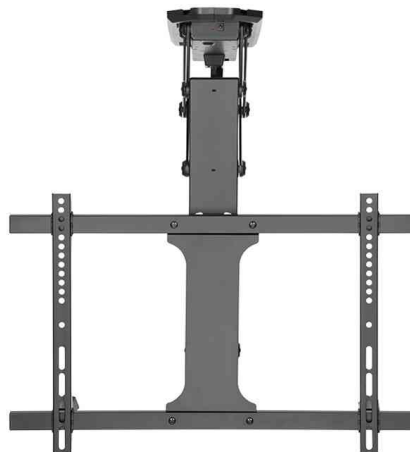

LogiLink.

Elektrische TV-Deckenhalterung mit Fernbedienung & App-Steuerung

für flache & gebogene Bildschirme von 81,28 bis 177,80 cm (32" - 70")

- elektrisch herunterklappbar - ideal für flache oder schräge Decken
- Steuerung mit Fernbedienung, via Sprachsteuerung (Google Home/Amazon Alexa) oder App (Tuya Smart Life und Megos Smart Home)
- programmierbare Speichereinstellungen
- ausgewogener und leistungsstarker Motor
- Montageart: Deckenmontage
- Neigung: - 75 Grad / + 0 Grad, Drehung Frontplatte: - 2 Grad / + 2 Grad
- unterstützt VESA Standards bis zu 600 x 400 mm (VESA 200 x 100 mm, VESA 200 x 200 mm, VESA 200 x 400 mm, VESA 300 x 200 mm, VESA 300 x 300 mm, VESA 400 x 200 mm, VESA 400 x 300 mm, VESA 400 x 400 mm, VESA 600 x 400 mm)
- Wandabstand: Decke <> TV Rückseite: 108 mm
- Lieferung inkl. Befestigungsmaterial

Anwendungsbeispiele:

- geeignet für LCD-, Plasma oder LED Fernseher & Computer-Bildschirme
- ideal um Blendungen / Spiegelungen zu beheben
- Bildschirme je nach Bedarf schwenken und neigen
- bevorzugte Betrachtungswinkel programmieren und somit schnell und einfach den Fernseher in die gewünschte Position bringen

Elektrische TV-Deckenhalterung

Elektrische TV-Deckenhalterung - Frontansicht

Elektrische TV-Wandhalterung - Seitenansicht

Symbolbild: zeigt das Produkt in der Anwendung

Symbolbild: zeigt das Produkt in der Anwendung

Symbolbild: zeigt das Produkt in der Anwendung

Produkt	Ausführung	Tragkraft	Farbe	Hersteller-Nummer	Bestell-Nummer
Elektrische TV-Deckenhalterung mit Fernbedienung & App	81,28 cm (32") bis 177,80 cm (70")	35 kg	schwarz	BP0159A	11118030