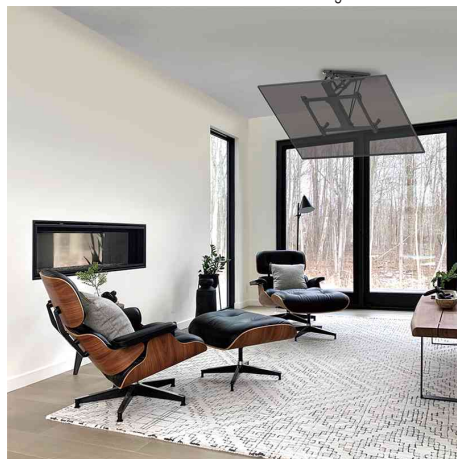

Symbolbild: zeigt das Produkt in der Anwendung