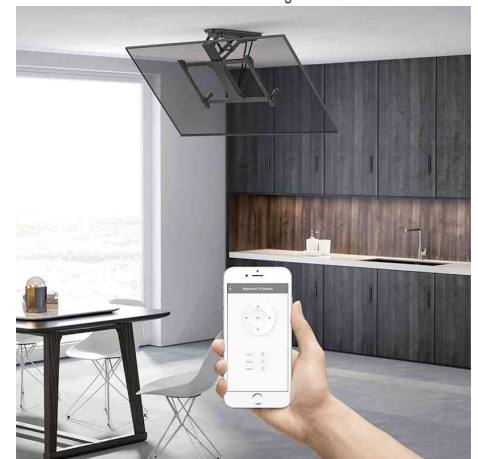

LogiLink.

Elektrische TV-Deckenhalterung mit Fernbedienung & App-Steuerung

für flache & gebogene Bildschirme von 81,28 bis 177,80 cm (32" - 70")

- elektrisch herunterklappbar - ideal für flache oder schräge Decken
- Steuerung mit Fernbedienung, via Sprachsteuerung (Google Home/Amazon Alexa) oder App (Tuya Smart Life und Megos Smart Home)
- programmierbare Speichereinstellungen
- ausgewogener und leistungsstarker Motor
- Montageart: Deckenmontage
- Neigung: - 75 Grad / + 0 Grad, Drehung Frontplatte: - 2 Grad / + 2 Grad
- unterstützt VESA Standards bis zu 600 x 400 mm (VESA 200 x 100 mm, VESA 200 x 200 mm, VESA 200 x 400 mm, VESA 300 x 200 mm, VESA 300 x 300 mm, VESA 400 x 200 mm, VESA 400 x 300 mm, VESA 400 x 400 mm, VESA 600 x 400 mm)
- Wandabstand: Decke <> TV Rückseite: 108 mm
- Lieferung inkl. Befestigungsmaterial

Anwendungsbeispiele:

- geeignet für LCD-, Plasma oder LED Fernseher & Computer-Bildschirme
- ideal um Blendungen / Spiegelungen zu beheben
- Bildschirme je nach Bedarf schwenken und neigen
- bevorzugte Betrachtungswinkel programmieren und somit schnell und einfach den Fernseher in die gewünschte Position bringen

Elektrische TV-Deckenhalterung

Elektrische TV-Deckenhalterung - Frontansicht

Elektrische TV-Wandhalterung - Seitenansicht

Symbolbild: zeigt das Produkt in der Anwendung

Symbolbild: zeigt das Produkt in der Anwendung

Symbolbild: zeigt das Produkt in der Anwendung

Produkt	Ausführung	Tragkraft	Farbe	Hersteller-Nummer	Bestell-Nummer
Elektrische TV-Deckenhalterung mit Fernbedienung & App	81,28 cm (32") bis 177,80 cm (70")	35 kg	schwarz	BP0159A	11118030