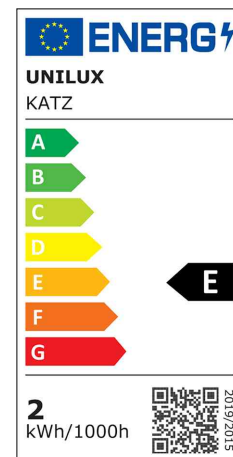

UNILUX

LED-Tischleuchte KATZ

- verfügt über einen schwenkbaren Kopf zur Einstellung der Richtung des Lichts für eine präzise, auf Bedürfnisse zugeschnittene Beleuchtung
 - Berührungsempfindliche EIN/AUS Touch-Taste für eine einfache Einstellung der Beleuchtung:
 - mit nur einer Berührung kann die Helligkeit (in 3 Stufen) und die Farbtemperatur (3 Stufen) mühelos reguliert werden
 - elegantes, schlichtes Design ideal für unterschiedliche Einrichtungen
 - rutschfeste Unterseite schützt den Schreibtisch vor Kratzern
 - eingebautes USB-Kabel macht das Aufladen zu einem Kinderspiel
 - **Lichtquelle: Dieses Produkt enthält eine Lichtquelle der Energieeffizienzklasse E**
 - die Leuchte enthält eingebaute LED-Lampen
 - auswechselbare (nur LED) Lichtquelle durch einen Fachmann
 - Leistung: 2 W
 - Gewichteter Energieverbrauch: 2 kWh / 1000 h
 - Lichtstrom: 208 Lumen
 - Beleuchtungsstärke: 800 Lux bei 260 mm Abstand
 - Farbtemperatur: 3000 / 4.500 / 6.000 Kelvin (warmweiß - kaltweiß)
 - Farbwiedergabeindex (Ra): >89
 - Lebensdauer: 50.000 Stunden
- Höhe: 330 mm
 - Materialien: epoxidbeschichteter Stahl / ABS-Kunststoff

LED-Tischleuchte KATZ

Detailansicht: Bedienung am Leuchtenkopf

Symbolbild: zeigt das Produkt in Anwendung

Produkt	Ausführung	Farbe	Leistung	Farbtemperatur	Spannung Leuchtmittel	EEK	Hersteller-Nummer	Bestell-Nummer
LED-Tischleuchte KATZ	Standfuß	schwarz	2 Watt	3.000 - 6.000 K	100-240 V	E	400188806	64000484