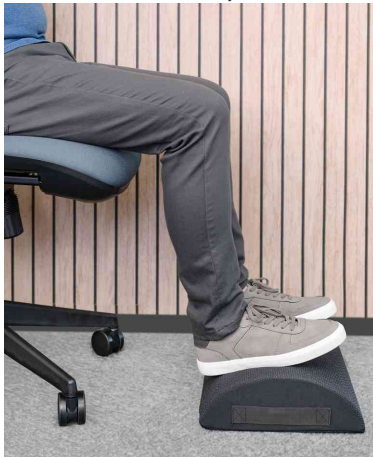

Fellowes

Fußstütze Breyta

Um Rücken- & Beinbeschwerden zu verringern, indem die Füße gestützt & eine korrekte ergonomische Haltung gefördert wird!

- verringert die Muskelermüdung durch Entlastung der Oberschenkelrückseite
- Wippfunktion zur Förderung von Bewegung und Durchblutung
- eingebauter Tragegriff für den einfachen Transport
- der Schaumstoff besteht zu 93% aus Pre-Consumer recyceltem Material
- der Stoffbezug besteht aus 100% Post-Consumer recyceltem Polyester
- 100% recycelbare Verpackung aus Papier für einfaches Recycling
- Maße: (B)450 x (T)300 x (H)100 mm

Fußstütze Breyta

Fußstütze Breyta

Fußstütze Breyta, offen

Symbolbild: zeigt das Produkt in der Anwendung

Symbolbild: zeigt das Produkt in der Anwendung

Symbolbild: zeigt das Produkt in der Anwendung

| Produkt | Ausführung | Farbe | VE | Hersteller-Nummer | Bestell-Nummer |
|------------------|-------------------|---------|----|-------------------|----------------|
| Fußstütze Breyta | nicht verstellbar | schwarz | | 100119851 | 5312377 |