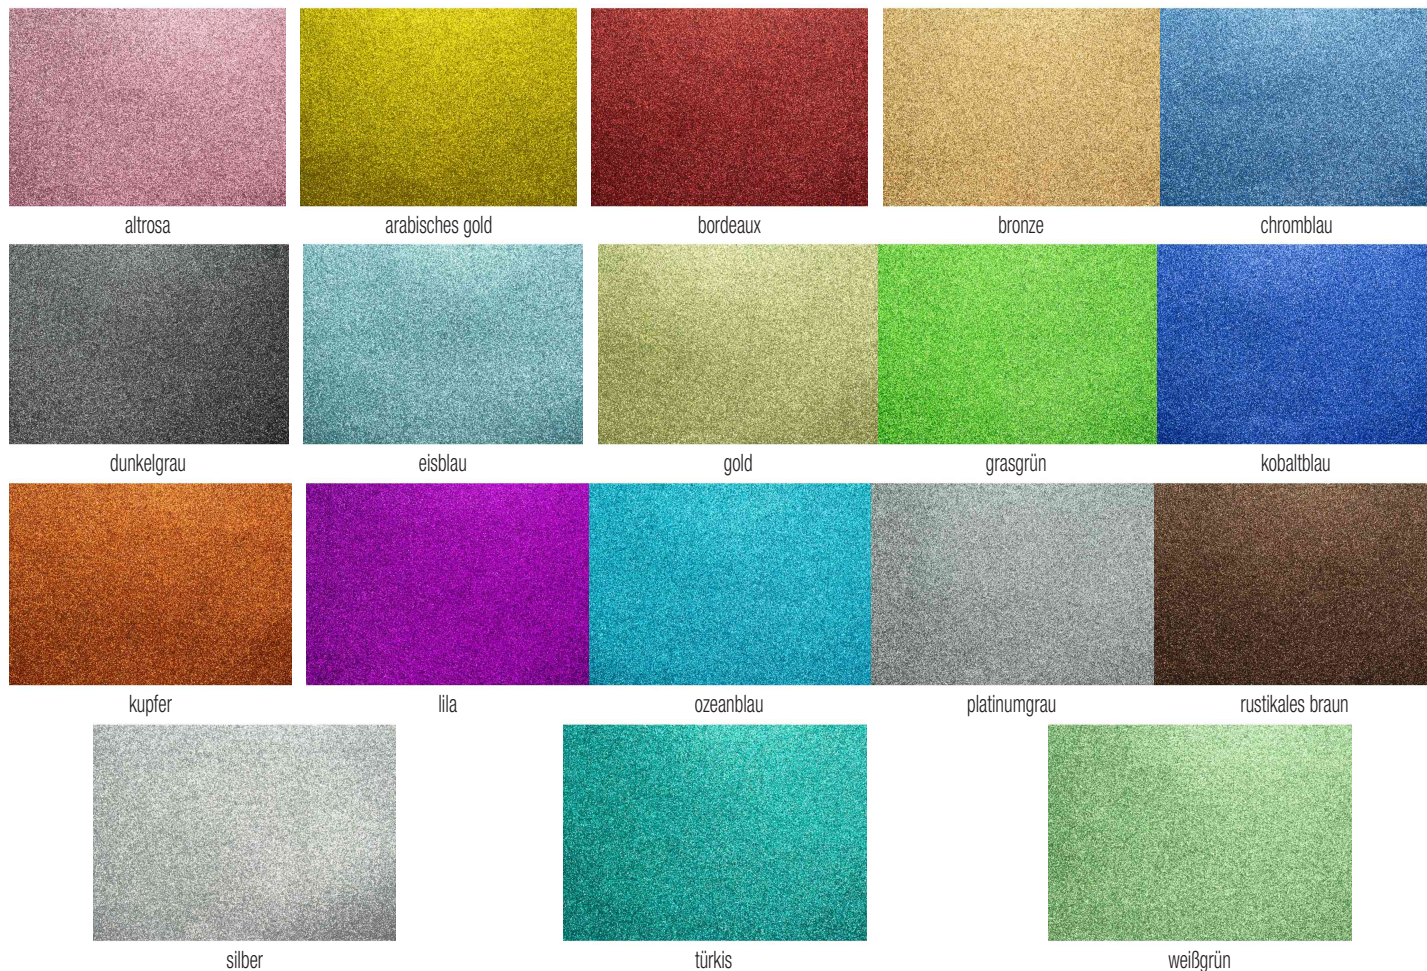

Glitterkarton, 500 x 700 mm

- einseitig mit Glitter veredelter Karton
- aus hochwertigem 300 g/qm Karton hergestellt
- ideal für verschiedene dekorative DIY-Projekte
- verfügbar in 18 glänzenden Farben
- VE = 10 Bögen, Abgabe nur in ganzen VE's

Anwendungsbeispiele:

- perfekt für Weihnachtsbasteleien, Einladungen, dekorative Schilder und vieles mehr

Produkt	Ausführung	Format	Grammatur	Farbe	VE	Anzahl Bögen	Hersteller-Nummer	Bestell-Nummer
Glitterkarton		(B)500 x (H)700 mm	300 g/qm	altrosa	10 Blatt		K-0060K29	62340078
		(B)500 x (H)700 mm	300 g/qm	arabisches gold	10 Blatt		K-0060K03	62340066
		(B)500 x (H)700 mm	300 g/qm	bordeaux	10 Blatt		K-0060K10	62340071
		(B)500 x (H)700 mm	300 g/qm	bronze	10 Blatt		K-0060K12	62340073
		(B)500 x (H)700 mm	300 g/qm	chromblau	10 Blatt		K-0060K18	62340076
		(B)500 x (H)700 mm	300 g/qm	dunkelgrau	10 Blatt		K-0060K14	62340075
		(B)500 x (H)700 mm	300 g/qm	eisblau	10 Blatt		K-0060K33	62340081
		(B)500 x (H)700 mm	300 g/qm	gold	10 Blatt		K-0060K02	62340065
		(B)500 x (H)700 mm	300 g/qm	grasgrün	10 Blatt		K-0060K08	62340070
		(B)500 x (H)700 mm	300 g/qm	kobaltblau	10 Blatt		K-0060K06	62340068
		(B)500 x (H)700 mm	300 g/qm	kupfer	10 Blatt		K-0060K11	62340072
		(B)500 x (H)700 mm	300 g/qm	lila	10 Blatt		K-0060K05	62340067
		(B)500 x (H)700 mm	300 g/qm	ozeanblau	10 Blatt		K-0060K07	62340069
		(B)500 x (H)700 mm	300 g/qm	platinumgrau	10 Blatt		K-0060K30	62340079
		(B)500 x (H)700 mm	300 g/qm	rustikales braun	10 Blatt		K-0060K13	62340074
		(B)500 x (H)700 mm	300 g/qm	silber	10 Blatt		K-0060K01	62340064
		(B)500 x (H)700 mm	300 g/qm	türkis	10 Blatt		K-0060K21	62340077
		(B)500 x (H)700 mm	300 g/qm	weißgrün	10 Blatt		K-0060K31	62340080