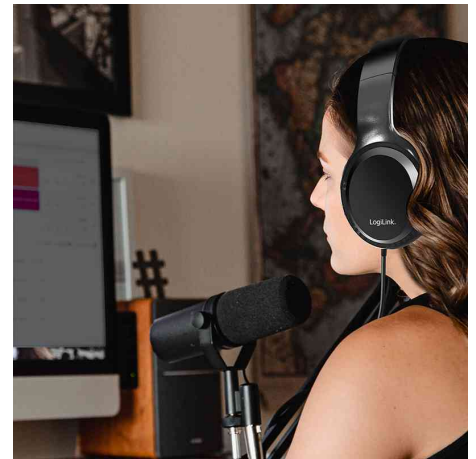

LogiLink®

Stereo Headset mit One-Touch-Taste

Allgemeine Informationen:

- integriertes Mikrofon im Kabel für bequeme Kommunikation
- 90° gewinkelter 3,5-mm-Klinkenstecker
- verstellbarer Kopfbügel
- weiche Schaumstoff-Ohrposter
- One-Touch-Taste für schnellen Wechsel zwischen Song-Wiedergabe und Anrufen
- zusammenklappbar

Lieferumfang:

- Stereo Headset
- Benutzerhandbuch

Anwendungsbeispiele:

- Internet-Telefonie
- Video-Konferenzen
- Musik hören

Stereo Headset

Stereo Headset, zusammenklappbar

Symbolbild: zeigt das Produkt in der Anwendung