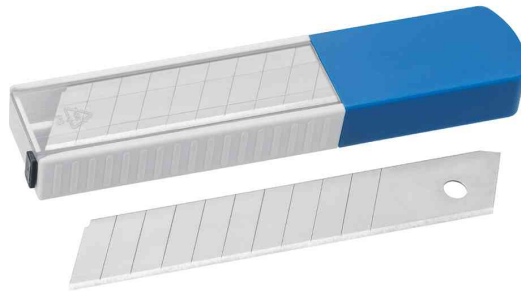

WESTEX**Ersatzklingen für Cutter Profi, Klinge: 18 mm**

- hochwertige Abbrechklingen mit 2-fachem Spezialschliff
- lange Haltbarkeit und extra scharfe Klingen mit hoher Standzeit für alle schwierigen Anwendungen
- im praktischen Sicherheitsspendler
- VE = 10 Klingen
- Abgabe nur in ganzen VE's

Ersatzklingen für Cutter Profi, Klinge: 18 mm

Produkt	Ausführung	Hersteller- Nummer	Bestell- Nummer
Cutter-Ersatzklingen Profi	18 mm	306801000	6424307