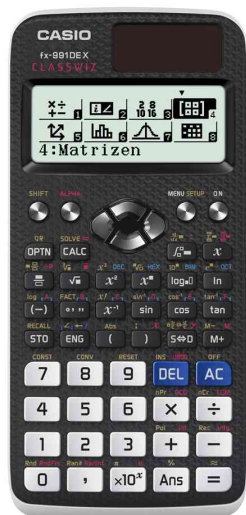

Schulrechner FX-991DE X