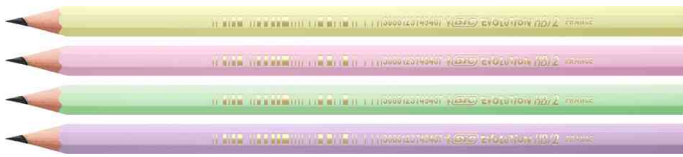

Bleistift Evolution PASTEL

- sechseckig
- holzfrei - kein Splintern
- aus Kunstharz hergestellt
- aus 60 % recyceltem Material
- widerstandsfähige, robuste Mine
- keine Splittergefahr bei gewaltsamem Bruch
- kein Absplittern von Lack beim Kauen
- mit Standardspitzer ansitzbar
- farbig sortiert in den Pastellfarben gelb, pink, lila & grün
- Abgabe nur in ganzen VE's

Bleistift Evolution PASTEL

Symbolbild: zeigt das Produkt in der Anwendung

Symbolbild: zeigt das Produkt in der Anwendung

Produkt	Ausführung	Minenstärke	Strichfarbe	Schafffarbe	VE	Hersteller- Nummer	Bestell- Nummer
Bleistift Evolution PASTEL	Härtegrad: HB	2,0 mm		farbig sortiert	12 Stück	518307	5110207