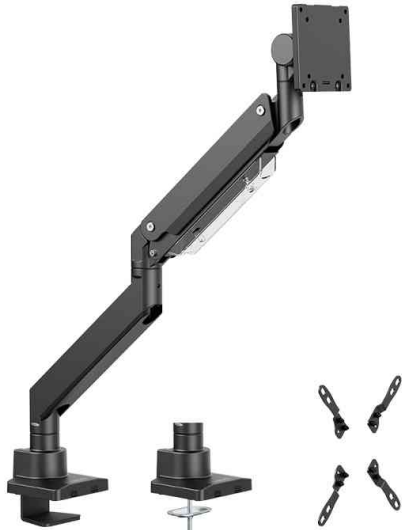

## Monitorarm aus Aluminium, Armlänge: 526 mm, Flat & Curved Screens

für flache & gebogene Bildschirme von 43,18 cm bis 144,78 cm (17" - 57")

- VESA Kompatibilität: 75 x 75, 100 x 100, 100 x 200, 200 x 100, 200 x 200
- Montage durch Klemm- oder Schraubbefestigung an der Tischplatte
- mit Tischklemme für Tische von 10 - 45 mm Dicke
- Tragkraft: bis zu 27 kg (flach), bis zu 22 kg (gebogen)
- federunterstützter Mechanismus
- Kabelmanagement-Kanal zum geordneten Führen der Kabel
- Arm höhenverstellbar von 325 - 655 mm
- Neigung: - 20 Grad / + 60 Grad
- Schwenkung: - / + 90 Grad
- Frontplatte drehbar: - / + 90 Grad
- Maße Frontplatte: (B)116 x (H)116 mm
- inkl. Befestigungsmaterial

Monitorarm aus Aluminium, Armlänge: 526 mm

Symbolbild: zeigt das Produkt in der Anwendung

Symbolbild: zeigt die Befestigung des Monitors

Produkt	Ausführung	Tragkraft	Farbe	Hersteller- Nummer	Bestell- Nummer
Monitorarm	bis 57" (144,78 cm)	bis 27 kg	schwarz	BP0202	11117940