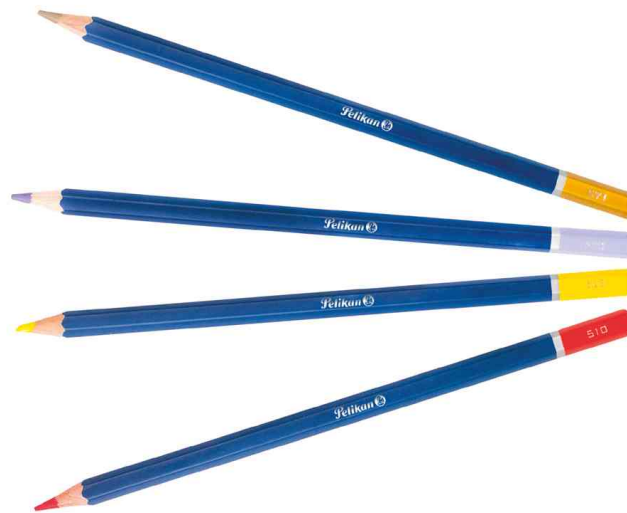

Sechskant-Buntstifte Premium, Metalletui

- sechseckig
- mattierte, robuste Lackierung in dunkelblau
- Stiftende entspricht Minenfarbe
- Premium Mine mit zartem Abrieb
- weicher Farbauftrag

Für wen geeignet:

- Hobbykünstler

Sechskant-Buntstifte Premium, 24er Metalletui

Sechskant-Buntstifte Premium, 48er Metalletui

Sechskant-Buntstifte Premium

Produkt	Ausführung	Minenstärke	Strichfarbe	Schafffarbe	VE	Hersteller- Nummer	Bestell- Nummer
Buntstifte Premium, Metalletui	sechskant	3,3 mm 3,3 mm	farbig sortiert farbig sortiert	dunkelblau dunkelblau	24 Stück 48 Stück	701402 701396	56701402 56701396