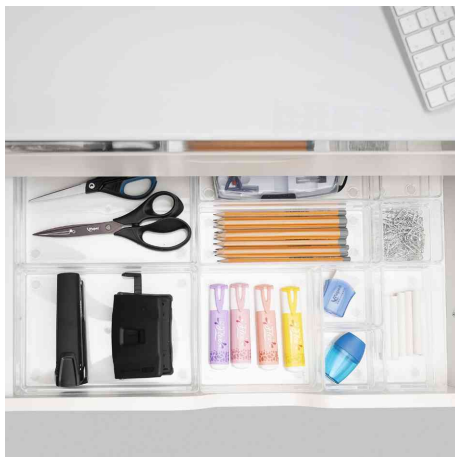

helit

Schubladeneinsatz-Set "the organizer", aus PS, 13-teilig

Schluss mit Chaos in den Schubladen!

- praktische Schubladeneinsätze für die Aufbewahrung von Kleinteilen jeglicher Art
- schaffen Ordnung in jeder Schublade
- sortiert in 5 verschiedenen Größen
- mit Anti-Rutsch-Silikonpads verhindern ein Verrutschen
- transparentes Design zur besseren Übersicht
- stapelbar, um Platz in Schubladen zu sparen
- Material: PS (Polystyrol)

Anwendungsbeispiele:

- zum Einsortieren von z. B. Besteck, Bastelartikel, Bürobedarf, Kosmetik etc,

Schubladeneinsatz-Set "the organizer"

Schubladeneinsatz-Set "the organizer"

Symbolbild: zeigt das Produkt in der Anwendung

Symbolbild: zeigt das Produkt in der Anwendung

Produkt	Ausführung	Maße	Farbe	VE	Hersteller-Nummer	Bestell-Nummer
Schubladeneinsatz-Set "the organizer"	stapelbar	sortiert	transparent	13 Stück	H6130002	5170543