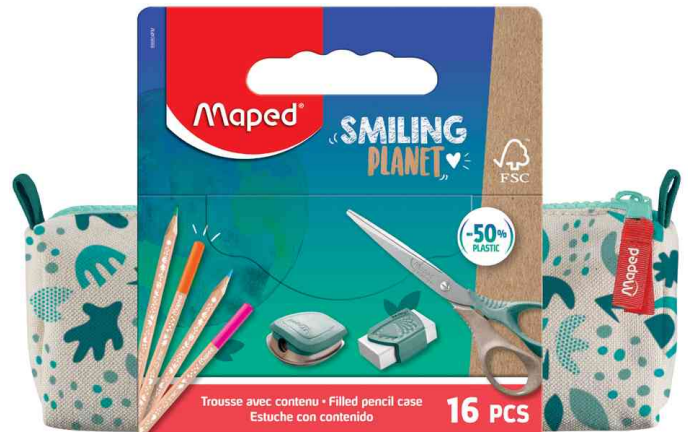

Schlamer-Etui SMILING PLANET, bestückt

Eine Produktreihe, die den Planeten zum Lächeln bringt!

- bei 30° waschbar
- aus 100% recyceltem Stoff
- besteht aus 80% aus Polyester & 20% Baumwolle
- originelle dreieckigen Form
- mit farbigem Reißverschluss
- mit grünem Muster, das an die Natur erinnert
- Maße: (B)220 x (T)75 x (H)60 mm

Inhalt: 1x Radierer SMILING PLANET, 1x Spitzdose SMILING PLANET, 12x Dreikant-Buntstifte SMILING PLANET, 1x Schere SMILING PLANET mit 160 mm

Für wen geeignet:

- Schüler

Schlamer-Etui SMILING PLANET, bestückt

Schlamer-Etui SMILING PLANET, bestückt

Inhalt

Produkt	Ausführung	Material	Farbe	VE	Hersteller- Nummer	Bestell- Nummer
Schlamer-Rolle SMILING PLANET, bestückt	dreieckig	Polyester / Baumwolle	creme / grün		899804FM	82899804