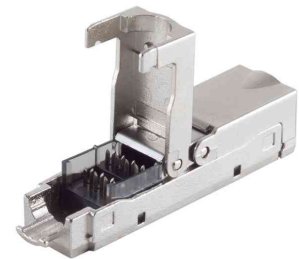

Outdoor Patchkabel-Verbinder BASIC-S, Kat. 6, wassergeschützt (IP68)

Für den Einsatz im Außenbereich geeignet. Mit IP68 ist er für ein zeitweiliges Untertauchen und vor Staub geschützt.

- Anschlüsse: Schneidklemme (LSA) auf Schneidklemme (LSA)
- belegte Pins: 8 (1:1)
- vergoldete Kontakte
- für Kabeldurchmesser: 3 - 8 mm
- geeignet für Massivleiter AWG 26 bis AWG 22
- geeignet für Litzenleiter AWG 26 bis AWG 22
- Kategorie: 6
- Schirmung: STP
- kompatibel mit 100Base-TX, 1000Base-T
- Gehäusematerial: Nylon PA66
- IP68 geprüft
- Temperaturbereich: -40° C bis 105° C

Anwendungsbeispiele:

- zur Verbindung von Kat.6 Patchkabeln im Außenbereich
- bietet Schutz in rauen Umgebungen, zum Beispiel bei industriellen Anwendungen

Outdoor Patchkabel-Verbinder BASIC-S, Kat. 6, IP68

Detailansicht

Detailansicht

Produkt	Ausführung	Hersteller- Nummer	Bestell- Nummer
Outdoor Patchkabel Verbinder Kat. 6, IP68	LSA-Anschluss	BS08-01046	22229648