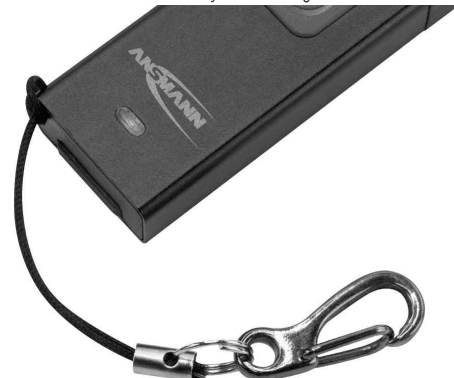

Schlüsselleuchte KL80R

Klein, aber oho - punktet mit beachtlicher Leuchtkraft bei kompakter Größe!

- LED-Taschenlampe im Miniformat für den Schlüsselbund
- robustes Aluminiumgehäuse (IK07)
- mit praktischem Ein/Aus-Taster (mit Sicherheitsschaltung gegen unbeabsichtigtes Einschalten)
- mit COB-LED, stufenlos dimmbar von 10-100% Lichtleistung
- einfaches Aufladen durch integrierten USB-A-Stecker (5V DC)
- mit Ladeanzeige
- inkl. Schlüsselanhänger
- Kartonverpackung

Technische Details:

- Lichtstrom: 80 Lumen
- Leuchtweite: bis zu 10 m
- Leuchtdauer: 0,5 - 2,5 Stunden
- Ladezeit: 1,5 Stunden
- Farbtemperatur: 5.500 - 6.500 K
- Farbe: schwarz
- Gewicht: 18g
- Maße: (B)22 x (T)55 x (H)12 mm
- inkl. wiederaufladbarem Li-Po-Akkupack 3.7 V / 100 mAh / 0,37 Wh

Anwendungsbeispiele:

- zur Befestigung am Schlüsselbund, Rucksack oder Handtasche
- ideal fürs Camping, Jogging, Gassigehen oder Werkstatt
- als Notfalllicht

Schlüsselleuchte KL80R

Schlüsselleuchte KL80R

Symbolbild: zeigt das Produkt in der Anwendung

Symbolbild: zeigt den integrierten Ladestecker

Symbolbild: zeigt den Schlüsselanhänger

Produkt	Leuchtweite	Lichtstrom	Farbe	Hersteller-Nummer	Bestell-Nummer
Schlüsselleuchte KL80R	10 m	80 Lumen	schwarz	1600-0505	18006393