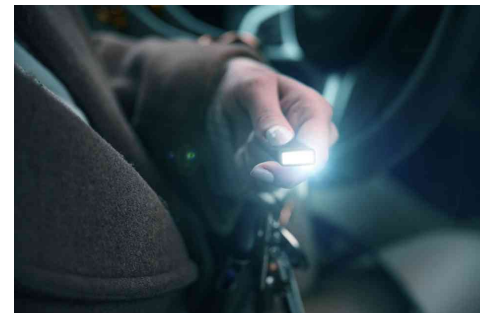

Schlüsselleuchte KL80R

Klein, aber oho - punktet mit beachtlicher Leuchtkraft bei kompakter Größe!

- LED-Taschenlampe im Miniformat für den Schlüsselbund
- robustes Aluminiumgehäuse (IK07)
- mit praktischem Ein/Aus-Taster (mit Sicherheitsschaltung gegen unbeabsichtigtes Einschalten)
- mit COB-LED, stufenlos dimmbar von 10-100% Lichtleistung
- einfaches Aufladen durch integrierten USB-A-Stecker (5V DC)
- mit Ladeanzeige
- inkl. Schlüsselanhänger
- Kartonverpackung

Anwendungsbeispiele:

- zur Befestigung am Schlüsselbund, Rucksack oder Handtasche
- ideal fürs Camping, Jogging, Gassigehen oder Werkstatt
- als Notfalllicht

Schlüsselleuchte KL80R

Schlüsselleuchte KL80R