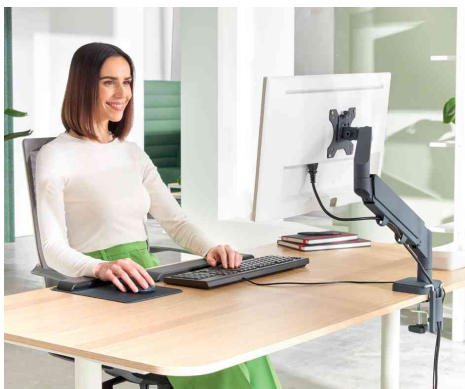

LEITZ®**Monitorarm Ergo**

für Bildschirme von 43,18 bis 81,28 cm (17" -32")

- aus Metall
- platzsparende Design ermöglicht die Montage auf kleinstem Raum
- unterstützt einen flachen oder gebogenen Monitor
- kann die Körperhaltung, die Ausrichtung der Augen & den Nacken- und Schulterkomfort verbessern
- vereinfachte Höheneinstellung des Bildschirms (185 mm - 435 mm) dank Sprungfeder
- Armlänge: 453 mm
- ermöglicht 180° Drehung und Monitorrotation
- Neigung: + / - 90°
- erlaubt Aufwärts-, Abwärts-, Vorwärts- und Rückwärtsbewegung
- Befestigung mit Klemme
- silikonbeschichtete C-Klemme reduziert die Vibrationen und die Tischoberfläche schützt
- max. Tischstärke: 10 - 80 mm
- einfache Montage durch die mitgelieferte abnehmbare Vesa®-Platte (75 und 100 mm)
- mit integriertem Kabelmanagement für einen aufgeräumten Arbeitsbereich
- Werkzeuge für die Montage im Lieferumfang enthalten

Monitorarm Ergo

Symbolbild: zeigt das Produkt in der Anwendung

Detailansicht

Symbolbild: zeigt das Produkt in der Anwendung

Symbolbild: zeigt die Vesaplatte

Produkt	Ausführung	Tragkraft	Farbe	Hersteller- Nummer	Bestell- Nummer
Monitorarm Ergo	bis 32" (81,28 cm)	bis 9 kg	samtgrau	64890089	80648989