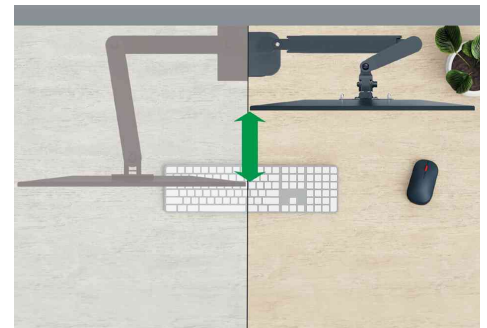

LEITZ®**Monitorarm Ergo**

für Bildschirme von 43,18 bis 81,28 cm (17" -32")

- aus Metall
- platzsparende Design ermöglicht die Montage auf kleinstem Raum
- unterstützt einen flachen oder gebogenen Monitor
- kann die Körperhaltung, die Ausrichtung der Augen & den Nacken- und Schulterkomfort verbessern
- vereinfachte Höheneinstellung des Bildschirms (185 mm - 435 mm) dank Sprungfeder
- Armlänge: 453 mm
- ermöglicht 180° Drehung und Monitorrotation
- Neigung: + / - 90°
- erlaubt Aufwärts-, Abwärts-, Vorwärts- und Rückwärtsbewegung
- Befestigung mit Klemme
- silikonbeschichtete C-Klemme reduziert die Vibrationen und die Tischoberfläche schützt
- max. Tischstärke: 10 - 80 mm
- einfache Montage durch die mitgelieferte abnehmbare Vesa®-Platte (75 und 100 mm)
- mit integriertem Kabelmanagement für einen aufgeräumten Arbeitsbereich
- Werkzeuge für die Montage im Lieferumfang enthalten

Monitorarm Ergo

Symbolbild: zeigt das Produkt in der Anwendung

Detailansicht

Symbolbild: zeigt das Produkt in der Anwendung

Symbolbild: zeigt die Vesaplatte

Produkt	Ausführung	Tragkraft	Farbe	Hersteller- Nummer	Bestell- Nummer
Monitorarm Ergo	bis 32" (81,28 cm)	bis 9 kg	samtgrau	64890089	80648989