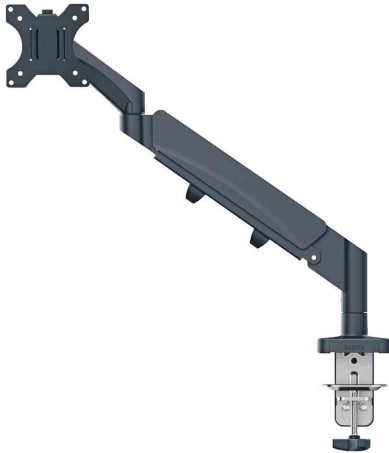

LEITZ®**Monitorarm Ergo**

für Bildschirme von 43,18 bis 81,28 cm (17" -32")

- aus Metall
- platzsparende Design ermöglicht die Montage auf kleinstem Raum
- unterstützt einen flachen oder gebogenen Monitor
- kann die Körperhaltung, die Ausrichtung der Augen & den Nacken- und Schulterkomfort verbessern
- vereinfachte Höheneinstellung des Bildschirms (185 mm - 435 mm) dank Sprungfeder
- Armlänge: 453 mm
- ermöglicht 180° Drehung und Monitorrotation
- Neigung: + / - 90°
- erlaubt Aufwärts-, Abwärts-, Vorwärts- und Rückwärtsbewegung
- Befestigung mit Klemme
- silikonbeschichtete C-Klemme reduziert die Vibrationen und die Tischoberfläche schützt
- max. Tischstärke: 10 - 80 mm
- einfache Montage durch die mitgelieferte abnehmbare Vesa®-Platte (75 und 100 mm)
- mit integriertem Kabelmanagement für einen aufgeräumten Arbeitsbereich
- Werkzeuge für die Montage im Lieferumfang enthalten

Monitorarm Ergo

Symbolbild: zeigt das Produkt in der Anwendung

Detailansicht

Symbolbild: zeigt das Produkt in der Anwendung

Symbolbild: zeigt die Vesaplatte

Produkt	Ausführung	Tragkraft	Farbe	Hersteller- Nummer	Bestell- Nummer
Monitorarm Ergo	bis 32" (81,28 cm)	bis 9 kg	samtgrau	64890089	80648989