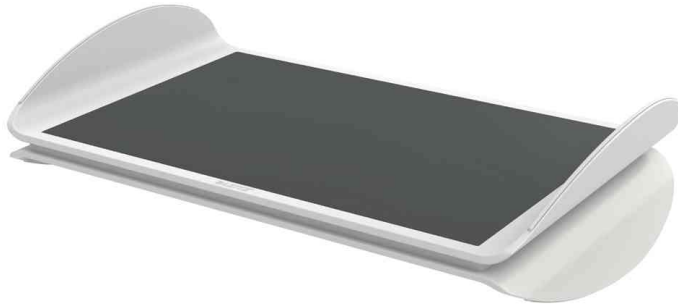

**LEITZ®****Fußstütze Ergo****Profitieren Sie von mehr Energie im Büroalltag und darüber hinaus!**

- das ergonomische Design verbessert die Körperhaltung, fördert die Durchblutung und unterstützt den Rücken- & Beincomfort
- Fußstütze ist höhenverstellbar, um Benutzern mit unterschiedlicher Körpergröße gerecht zu werden
- durch das Wenden der Fußstütze kann eine der beiden Höheneinstellungen gewählt werden (78 mm / 128 mm)
- die Kippfunktion erlaubt, die Fußposition regelmäßig zu verändern
- eine flache & eine gebogene Stellfläche bieten bequemen Halt
- die Oberfläche kann leicht mit warmem Wasser gereinigt werden
- rutschfeste Oberfläche
- aus Kunststoff
- Maße: (B)508 x (T)300 x (H)135 mm

Fußstütze Ergo

Fußstütze Ergo

Symbolbild: zeigt das Produkt in der Anwendung

Symbolbild: zeigt das Produkt in der Anwendung

Produkt	Ausführung	Farbe	VE	Hersteller-Nummer	Bestell-Nummer
Fußstütze Ergo	verstellbar	hellgrau		65030085	80650385