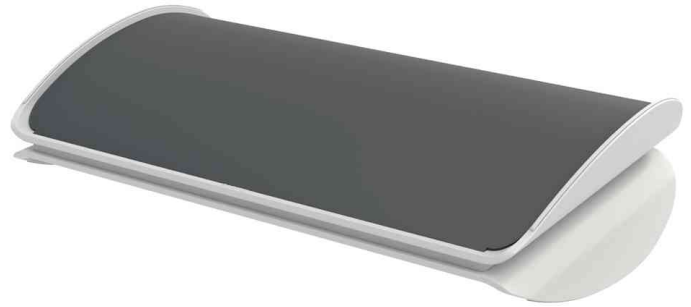

**LEITZ®****Fußstütze Ergo****Profitieren Sie von mehr Energie im Büroalltag und darüber hinaus!**

- das ergonomische Design verbessert die Körperhaltung, fördert die Durchblutung und unterstützt den Rücken- & Beincomfort
- Fußstütze ist höhenverstellbar, um Benutzern mit unterschiedlicher Körpergröße gerecht zu werden
- durch das Wenden der Fußstütze kann eine der beiden Höheneinstellungen gewählt werden (78 mm / 128 mm)
- die Kippfunktion erlaubt, die Fußposition regelmäßig zu verändern
- eine flache & eine gebogene Stellfläche bieten bequemen Halt
- die Oberfläche kann leicht mit warmem Wasser gereinigt werden
- rutschfeste Oberfläche
- aus Kunststoff
- Maße: (B)508 x (T)300 x (H)135 mm

Fußstütze Ergo

Fußstütze Ergo

Symbolbild: zeigt das Produkt in der Anwendung

Symbolbild: zeigt das Produkt in der Anwendung

Produkt	Ausführung	Farbe	VE	Hersteller-Nummer	Bestell-Nummer
Fußstütze Ergo	verstellbar	hellgrau		65030085	80650385