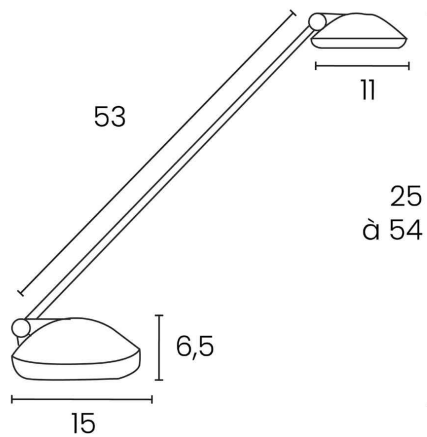

- **Lichtquelle:** Dieses Produkt enthält eine Lichtquelle der Energieeffizienzklasse G
 - auswechselbare Lichtquelle (nur LED) durch den Nutzer
 - Leistung: 5,5 W
 - Gewichteter Energieverbrauch: 5,5 kWh / 1000 h
 - Lichtstrom: 715 Lumen
 - Lichtausbeute: 130 lm/W
 - Farbtemperatur: 3000 Kelvin (warmweiß)
 - Farbwiedergabeindex (Ra): 92
 - Lebensdauer: 40.000 Stunden
- An / Aus-Schalter: intuitives Bedienelement
 - 2 Dimmstellungen für die best geeignete Lichtintensität
 - Bestseller unter den Leuchten: modernes Design mit abgerundeten Formen und harmonischen Proportionen
 - ein unverzichtbares Modell, das sich perfekt an jede Art von Büro anpasst
 - angenehmes Licht: ausgestattet mit einer Technologie, die Augen schützt
 - stabiles und hochwertiges Licht dank LEDs der neuesten Generation
 - die LEDs sind durch einen lichtundurchlässigen Kunststoff geschützt, weder Flimmern noch Blendung entsteht
 - maximale Höhe: 550 mm / minimale Höhe: 300 mm
 - Material: recyceltes PP, ABS-Kunststoff / epoxylackierte Aluminiumarme
 - Eurostecker

Anwendungsbeispiele:

- für Büros und Wohnräume
- für Schreibtische und sonstige Arbeitsplätze

LED-Tischleuchte JOKER OCEANIS

Abmessungen

Detailansicht: Leuchtenkopf

Detailansicht: Leuchtenfuß

Symbolbild: zeigt das Produkt in Anwendung

Produkt	Ausführung	Farbe	Leistung	Farbtemperatur	Spannung Leuchtmittel	EEK	Hersteller-Nummer	Bestell-Nummer
LED-Tischleuchte JOKER OCEANIS	Standfuß	blau / schwarz	5,5 Watt	3.000 K	230 V / 12 V	G	400179658	64000469