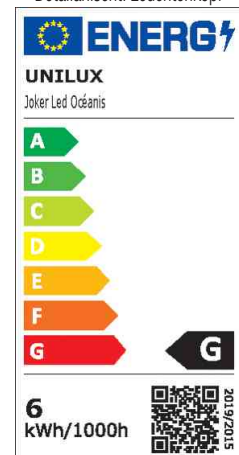

- **Lichtquelle:** Dieses Produkt enthält eine Lichtquelle der Energieeffizienzklasse G
 - auswechselbare Lichtquelle (nur LED) durch den Nutzer
 - Leistung: 5,5 W
 - Gewichteter Energieverbrauch: 5,5 kWh / 1000 h
 - Lichtstrom: 715 Lumen
 - Lichtausbeute: 130 lm/W
 - Farbtemperatur: 3000 Kelvin (warmweiß)
 - Farbwiedergabeindex (Ra): 92
 - Lebensdauer: 40.000 Stunden
- An / Aus-Schalter: intuitives Bedienelement
 - 2 Dimmstellungen für die best geeignete Lichtintensität
 - Bestseller unter den Leuchten: modernes Design mit abgerundeten Formen und harmonischen Proportionen
 - ein unverzichtbares Modell, das sich perfekt an jede Art von Büro anpasst
 - angenehmes Licht: ausgestattet mit einer Technologie, die Augen schützt
 - stabiles und hochwertiges Licht dank LEDs der neuesten Generation
 - die LEDs sind durch einen lichtundurchlässigen Kunststoff geschützt, weder Flimmern noch Blendung entsteht
 - maximale Höhe: 550 mm / minimale Höhe: 300 mm
 - Material: recyceltes PP, ABS-Kunststoff / epoxylackierte Aluminiumarme
 - Eurostecker

Anwendungsbeispiele:

- für Büros und Wohnräume
- für Schreibtische und sonstige Arbeitsplätze

LED-Tischleuchte JOKER OCEANIS

Abmessungen

Detailansicht: Leuchtenkopf

Detailansicht: Leuchtenfuß

Symbolbild: zeigt das Produkt in Anwendung

Produkt	Ausführung	Farbe	Leistung	Farbtemperatur	Spannung Leuchtmittel	EEK	Hersteller-Nummer	Bestell-Nummer
LED-Tischleuchte JOKER OCEANIS	Standfuß	blau / schwarz	5,5 Watt	3.000 K	230 V / 12 V	G	400179658	64000469