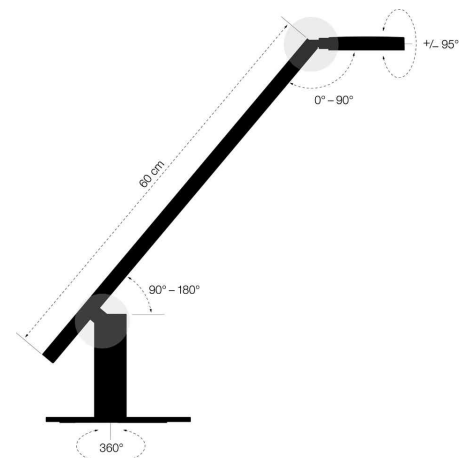

Detailansicht: Einstellmöglichkeiten