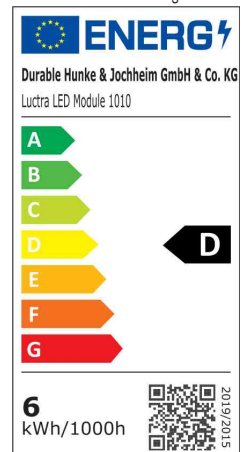

LUCTRA

LED-Tischleuchte TABLE LITE

move to LITE

- LED-Tischleuchte mit biologisch wirksamem Licht und innovativer Gestensteuerung
- einfache Bewegung mit der Hand unterhalb des Sensors schaltet die Leuchte ein/aus, ändert die Helligkeit/Lichtfarbe
- lässt spielerisch leicht das angepasste Licht für jede Tätigkeit mit Handbewegungen einstellen
- Unterstützung des individuellen Tagesrhythmus und innerer Uhr mit optimaler Farbtemperatur und Intensivität des Lichtes
- realitätsnahe Imitation des Tageslichtes für die gesunde Hormonproduktion und das mentale Wohlbefinden
- intuitive dreidimensionale Gestensteuerung für die Einstellung der Lichtstärke und Lichtfarbe
- gleichmäßige Ausleuchtung des Arbeitsplatzes
- realistische Farbwiedergabe und Kontrast durch eng tolerierte Binnings
- stufenlose Einstellung der Lichtstärke durch Dimmen

• Lichtquelle: Dieses Produkt enthält eine Lichtquelle der Energieeffizienzklasse D

- die Leuchte enthält eingebaute LED-Lampen
- die Lampen können in der Leuchte nicht ausgetauscht werden
- Leistung: 12 Watt
- Gewichteter Energieverbrauch: 12 kWh / 1000 h
- Spannung: 100-240 V AC, 50-60 Hz
- Farbtemperatur in 5 Stufen einstellbar: 2.700 / 3.400 / 4.200 / 5.300 / 6.500 Kelvin (warmweiß - kaltweiß)
- Lichtstrom: 980 Lumen
- Lichtausbeute: 75 Lm/W
- Max. Beleuchtungsstärke 660 Lux (bei 50 cm Höhe)
- Lebensdauer: 50.000 Stunden
- Material: Aluminium, Stahl, Kunststoff
- Lieferung inkl. Eurostecker-Netzteil, USB-C Kabel (1,5 m), Bedienungsanleitung und Quickstart-Guide

LED-Tischleuchte TABLE LITE

LED-Tischleuchte TABLE LITE (Einstellmöglichkeit)

Detailansicht: Einstellmöglichkeiten

Symbolbild: zeigt das Produkt in Anwendung

Symbolbild: zeigt das Produkt in Anwendung

Produkt	Ausführung	Farbe	Leistung	Farbtemperatur	Spannung Leuchtmittel	E EK	Hersteller-Nummer	Bestell-Nummer
LED-Tischleuchte TABLE LITE	Standfuß	schwarz	12 Watt	2.700-6.500 K	110-240 V	D	921401	9921401