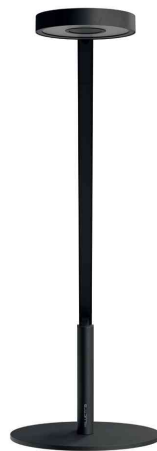

LED-Tischleuchte TABLE LITE (Einstellmöglichkeit)