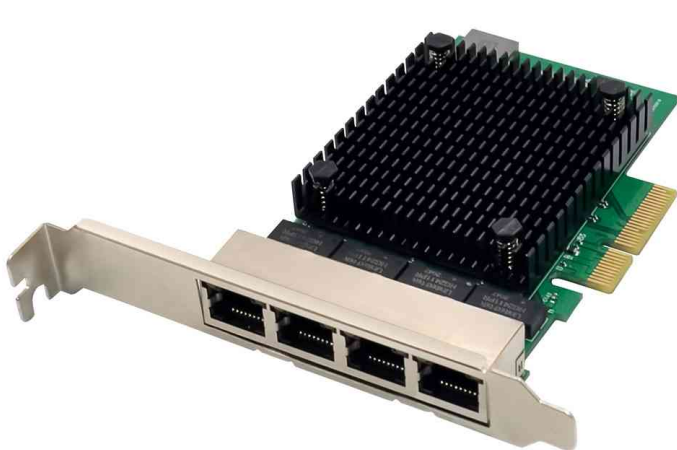

DIGITUS®

Gigabit Ethernet PCI Express Netzwerkkarte, Realtek Chipsatz

Vereint IEEE802.3-kompatiblen Media Access Controller mit Viergeschwindigkeits-Ethernet-Transceiver

- kombiniert ein PCIe Quad-Port 2.5G Netzwerkadapter mit einem Media Access Controller
- IEEE802.3-kompatibel, mit einem Viergeschwindigkeits-Ethernet-Transceiver
- erfüllt die Spezifikationen IEEE802.3u für 10/100Mbps Ethernet, IEEE802.3ab für 1000Mbps Ethernet und IEEE802.3bz für 2500 Mbps Ethernet
- unterstützt Hochgeschwindigkeitsübertragungen über CAT5e UTP-Kabel sowie CAT3 UTP-Kabel (nur für 10 Mbit/s)
- für verschiedene Marktsegmente und Anwendungen wie Desktop, Workstation, Server, Kommunikationsplattformen und eingebettete Anwendungen geeignet

Technische Details:

- unterstützt PCI Express Spezifikation Revision 2.1
- 2-Lane PCI Express Busverbindung mit bis zu 10Gbps Busbreite
- 4x PCI-Express-Schnittstelle
- integrierter 10M BASE-Te und 100/1000M/2.5G base-T 802.3-kompatibler Transceiver
- unterstützt 2.5G und 1G Lite Modus
- Auto-Negotiation mit Extended Next Page Fähigkeit (XNP)
- unterstützt Pair Swap/Polarität/Skew-Korrektur
- Crossover-Erkennung und Auto-Korrektur
- unterstützt 1-Lane 2.5/5Gbps PCI Express Bus
- unterstützt Hardware ECC (Error correction code) Funktion
- unterstützt Hardware CRC (Cyclic Redundancy Check)-Funktion
- unterstützt PCI MSI (Message Signaled Interrupt) und MSI-X
- unterstützung für On-Chip-Puffer zum Senden/Empfangen
- unterstützt ECMA-393 ProxZzy Standard für schlafende Hosts
- unterstützt Wake-On-LAN und 'RealWow!'-Technologie (Remote Wake-up)
- kompatibel mit IEEE802.3, IEEE802.3u, IEEE802.3ab
- Treiber für Vista /Win7 / Win8 / Win10 /Win11/ Server2008 / Server 2012 / Linux / DOS
- Chipset: RTL8125B+ASM1806
- **Lieferumfang:** Netzwerkkarte, Niedrigprofil-Halterung, Benutzerhandbuch, CD Treiber