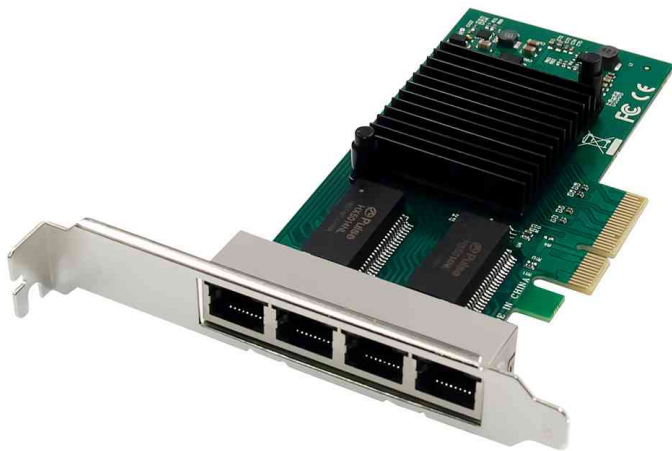

DIGITUS®

Gigabit Ethernet PCI Express Netzwerkkarte, Intel I350

- die perfekte Lösung für alle, die eine zuverlässige und leistungsstarke Gigabit Ethernet Verbindung benötigen
- mit innovativen Power Management-Funktionen wie Energy Efficient Ethernet (EEE) und DMA Coalescing
- halogenfreie Gigabit-Ethernet-Adapter mit vier RJ45 Anschlüssen
- innovative Energieverwaltungsfunktionen, einschließlich Energy Efficient Ethernet (EEE) und DMA Coalescing für höhere Effizienz und geringeren Stromverbrauch
- flexible E/A-Virtualisierung für Port-Partitionierung und Quality of Service (QoS) von bis zu 32 virtuellen Ports
- skalierbare iSCSI-Leistung für eine kostengünstige SAN-Konnektivität
- leistungsstarkes brückenloses Design mit Unterstützung für PCI Express* Gen 2.1 5GT/s
- zuverlässige und bewährte Gigabit-Ethernet-Technologie von Intel Corporation

Technische Details:

- Steuerung: Intel NHI350AM4
- Übertragungsrate pro Port: 10/100/1000 Mbit/s
- Netzwerk-Standardchnittstellen: 10BASE-T Cat3/4/5/5E/6, 100BASE-Tx Cat5/5E/6, 1000BASE-T Cat5E/6: meist 100 m
- Jumbo Frame-Unterstützung: bis zu 9,5 KB
- Boot-Option und Virtualisierung: PXE-Unterstützung, Intel® VT-c
- LED-Anzeigen: 1000Mbps: Gelb und Grün blinkend, 100Mbps: Grün und Grün blinkend, 10Mbps: Nicht leuchtend
- System-Unterstützung: Windows Server 2003 / 2008 /2008 R2 / 2012 /2012 R2 /2016 R2, Windows XP / Vista / 7 / 8 / 8.1 / 10, Linux Stable Kernel Version 2.4.x / 2.6.x / 3.x / 4.x oder höher, Linux SLES 10 / 11 oder höher
- **Lieferumfang:** Netzwerkkarte, Niedrigprofil-Halterung, Benutzerhandbuch, CD Treiber

Gigabit Ethernet PCI Express Netzwerkkarte

Gigabit Ethernet PCI Express Netzwerkkarte

Produkt	Ausführung	Schnittstelle	Ports	Übertragung	Reichweite	Hersteller- Nummer	Bestell- Nummer
Gigabit Ethernet PCI Express Netzwerkkarte	RJ45	PCI-Express	4	1.000 Mbit/s		DN-10114	11008276