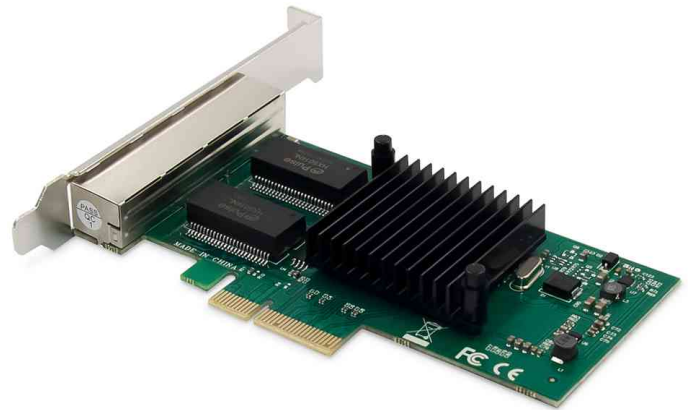

DIGITUS®

Gigabit Ethernet PCI Express Netzwerkkarte, Intel I350

- die perfekte Lösung für alle, die eine zuverlässige und leistungsstarke Gigabit Ethernet Verbindung benötigen
- mit innovativen Power Management-Funktionen wie Energy Efficient Ethernet (EEE) und DMA Coalescing
- halogenfreie Gigabit-Ethernet-Adapter mit vier RJ45 Anschlüssen
- innovative Energieverwaltungsfunktionen, einschließlich Energy Efficient Ethernet (EEE) und DMA Coalescing für höhere Effizienz und geringeren Stromverbrauch
- flexible E/A-Virtualisierung für Port-Partitionierung und Quality of Service (QoS) von bis zu 32 virtuellen Ports
- skalierbare iSCSI-Leistung für eine kostengünstige SAN-Konnektivität
- leistungsstarkes brückenloses Design mit Unterstützung für PCI Express* Gen 2.1 5GT/s
- zuverlässige und bewährte Gigabit-Ethernet-Technologie von Intel Corporation

Technische Details:

- Steuerung: Intel NHI350AM4
- Übertragungsrate pro Port: 10/100/1000 Mbit/s
- Netzwerk-Standardchnittstellen: 10BASE-T Cat3/4/5/5E/6, 100BASE-Tx Cat5/5E/6, 1000BASE-T Cat5E/6: meist 100 m
- Jumbo Frame-Unterstützung: bis zu 9,5 KB
- Boot-Option und Virtualisierung: PXE-Unterstützung, Intel® VT-c
- LED-Anzeigen: 1000Mbps: Gelb und Grün blinkend, 100Mbps: Grün und Grün blinkend, 10Mbps: Nicht leuchtend
- System-Unterstützung: Windows Server 2003 / 2008 /2008 R2 / 2012 /2012 R2 /2016 R2, Windows XP / Vista / 7 / 8 / 8.1 / 10, Linux Stable Kernel Version 2.4.x / 2.6.x / 3.x / 4.x oder höher, Linux SLES 10 / 11 oder höher
- **Lieferumfang:** Netzwerkkarte, Niedrigprofil-Halterung, Benutzerhandbuch, CD Treiber

Gigabit Ethernet PCI Express Netzwerkkarte

Gigabit Ethernet PCI Express Netzwerkkarte

Produkt	Ausführung	Schnittstelle	Ports	Übertragung	Reichweite	Hersteller- Nummer	Bestell- Nummer
Gigabit Ethernet PCI Express Netzwerkkarte	RJ45	PCI-Express	4	1.000 Mbit/s		DN-10114	11008276