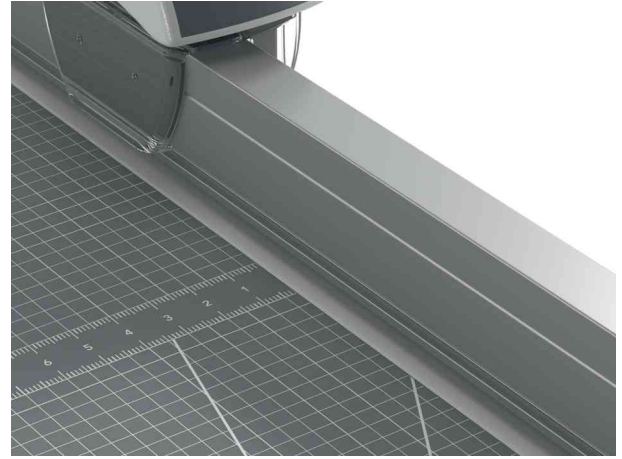

Detailansicht

Produkt	Schnittlänge	Schnittleistung	Format	Farbe	Hersteller- Nummer	Bestell- Nummer
Rollen-Schneidemaschine Precision Office	381 mm	15 Blatt	A4+	anthrazit	90270000	80902700