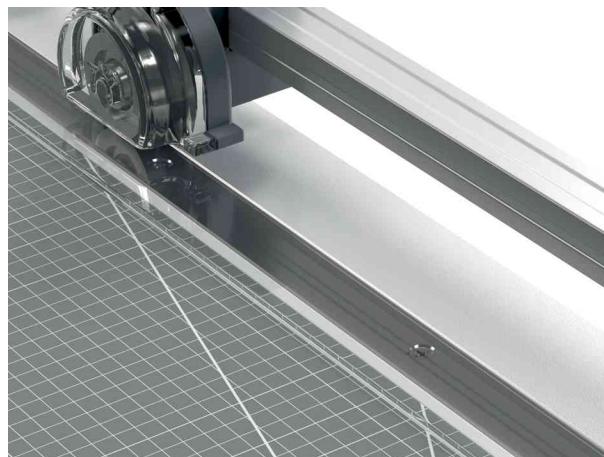

LEITZ®**Rollen-Schneidemaschine Precision Home Office, DIN A4**

Für tägliche Papierschneideaufgaben zu Hause oder im Büro!

- sicher geschlossene Klinge aus Stahl
- komfortabler, griffiger Schneidkopf & transparente Schneideführungsschiene sorgen für mühelose und exakte Ergebnisse bei jeder Anwendung
- durchsichtige Papierklemme erleichtert das Einlegen des Papiers vor dem Schnitt
- das einfach anwendbare metrische Ableselineal sorgt für eine leichte Papierausrichtung
- das einfache metrische Ableselineal sorgt für eine mühelose Papierausrichtung
- super glatte Tischoberfläche mit Winkelführungen und genauen Messlinien für präzises Schneiden
- robuster Kunststoffsockel mit rutschfesten Gummifüßen für Stabilität
- Tischgröße: (B)165 x (T)350 mm
- Maße: (B)209 x (T)410 x (H)77 mm

Rollen-Schneidemaschine Precision Home Office, DIN A4

Detailansicht

Produkt	Schnittlänge	Schnittleistung	Format	Farbe	Hersteller- Nummer	Bestell- Nummer
Rollen-Schneidemaschine Precision Home Office	305 mm	10 Blatt	A4	anthrazit	90260000	80902600