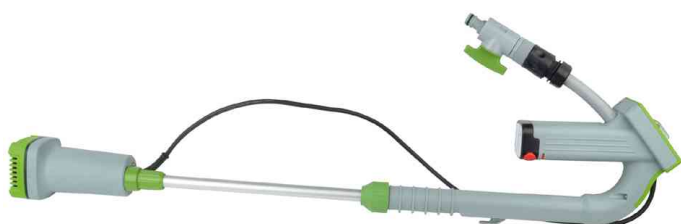

Akku-Regenfasspumpe

Zur einfachen Wasserentnahme aus Regenwasser-Sammelbehältern

- 12 Volt Li-Ionen Akku, 2,0 Ah
- Trockenlaufschutz
- max. Fördermenge: ca. 1.500 l/h
- max. Druck: 1,1 bar
- mit Gartenschlauchkupplung
- mit Schmutzfilter & Absperrhahn
- LED-Ladezustandsanzeige
- Länge: 860 mm
- Farbe: grau / grün
- Lieferung inkl. Steckernetzgerät zum Aufladen des Akkus

Akku-Regenfasspumpe

Symbolbild: zeigt das Produkt in der Anwendung

Produkt	Ausführung	Hersteller- Nummer	Bestell- Nummer
Akku-Regenfasspumpe	12 Volt	M17776	11600444