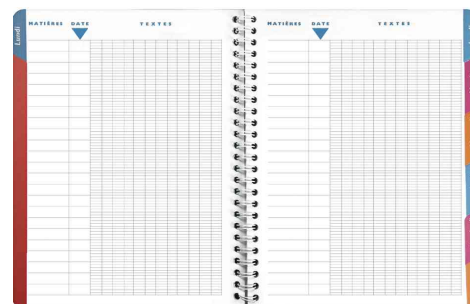

Cahier de textes Jurassic World, 170 x 220 mm

- 148 pages
- seyès
- grille couleur
- couverture toucher doux, vernis brillant 3D

Cahier de textes Jurassic World "Blue"

Cahier de textes Jurassic World "T-rex"

Cahier de textes Sports, grille

Produit	Modèle	Calendrier	Format	Couleur	Numéro de fabricant	Code
Cahier de textes Jurassic World "Blue"	seyès	lundi - samedi	170 x 220 mm	bleu	9901072E	8703005
Cahier de textes Jurassic World "T-rex"	seyès	lundi - samedi	170 x 220 mm	gris	9901075E	8703006