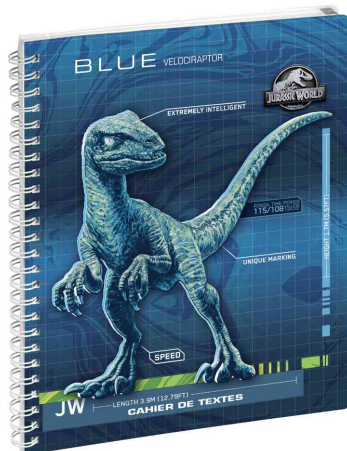

Cahier de textes Jurassic World, 170 x 220 mm

- 148 pages
- seyès
- grille couleur
- couverture toucher doux, vernis brillant 3D

Cahier de textes Jurassic World "Blue"

Cahier de textes Jurassic World "T-rex"

Cahier de textes Sports, grille

Produit	Modèle	Calendrier	Format	Couleur	Numéro de fabricant	Code
Cahier de textes Jurassic World "Blue"	seyès	lundi - samedi	170 x 220 mm	bleu	9901072E	8703005
Cahier de textes Jurassic World "T-rex"	seyès	lundi - samedi	170 x 220 mm	gris	9901075E	8703006