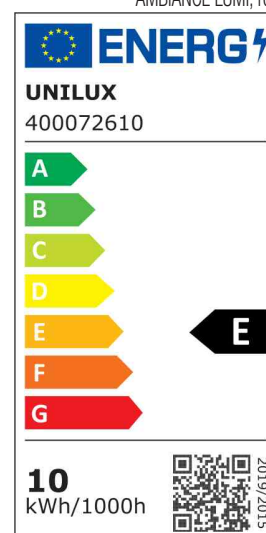

• Lichtquelle: Energieeffizienzklasse E

- das Leuchtmittel kann ausgewechselt werden - Ersatzleuchtmittel: 11W, Sockel E27
- Leistung: 11 W
- Gewichteter Energieverbrauch: 11 kWh / 1000 h
- Lichtstrom: 915 Lumen
- Lichtstärke: 840 Lux (35 cm Abstand zur Arbeitsfläche)
- Farbtemperatur: 3000 Kelvin (warmweiß)
- Farbwiedergabeindex (Ra): 84
- Lebensdauer: 30.000 Stunden

AMBIANCE LUMI, blau

AMBIANCE LUMI, grün

AMBIANCE LUMI, orange

AMBIANCE LUMI, rot

AMBIANCE LUMI, weiß

Symbolbild: zeigt das Produkt in Anwendung

Produkt	Ausführung	Farbe	Leistung	Farbtemperatur	Spannung Leuchtmittel	EEK	Hersteller-Nummer	Bestell-Nummer
LED-Stehleuchte AMBIANCE LUMI	Standfuß	blau	11 Watt	3.000 K	230 V	E	400166582	64000448
		grün	11 Watt	3.000 K	230 V	E	400166585	64000451
	Standfuß	orange	11 Watt	3.000 K	230 V	E	400166583	64000449
		rot	11 Watt	3.000 K	230 V	E	400166584	64000450
	Standfuß	weiß	11 Watt	3.000 K	230 V	E	400166581	64000447