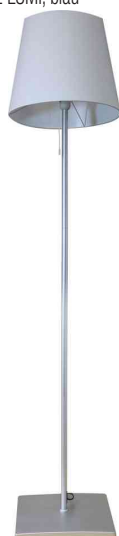

UNILUX

LED-Stehleuchte AMBIANCE LUMI

- **ideal für Empfangsbereiche:** Setzt Farbakzente und schafft gleichzeitig eine gemütliche Lichtatmosphäre
- **schlichtes Design:** Die Feinheit ihres Mastes und die konische Form ihres Lampenschirms verleihen dieser Tischleuchte ein zeitloses Design
- **eckiger stabiler Sockel:** sorgt für einen sicheren Stand
- **sanftes Licht:** Der Lampenschirm besteht aus leicht zu reinigendem, hitzebeständigem Textilmaterial, das Licht ist angenehm für die Augen

• Lichtquelle: Energieeffizienzklasse E

- das Leuchtmittel kann ausgewechselt werden - Ersatzleuchtmittel: 11W, Sockel E27
- Leistung: 11 W
- Gewichteter Energieverbrauch: 11 kWh / 1000 h
- Lichtstrom: 915 Lumen
- Lichtstärke: 840 Lux (35 cm Abstand zur Arbeitsfläche)
- Farbtemperatur: 3000 Kelvin (warmweiß)
- Farbwiedergabeindex (Ra): 84
- Lebensdauer: 30.000 Stunden

- Sockel und Arm aus Metall Epoxy beschichtet
- Lampenschirm aus Textilmaterial
- Sockel: 300 x 300 mm
- Höhe: 1.550 mm
- Ein/Aus-Schalter: gut erreichbar über eine Kordel am Lampenschirm
- Eurostecker

AMBIANCE LUMI, blau

AMBIANCE LUMI, grün

AMBIANCE LUMI, orange

AMBIANCE LUMI, rot

AMBIANCE LUMI, weiß

Symbolbild: zeigt das Produkt in Anwendung

Produkt	Ausführung	Farbe	Leistung	Farbtemperatur	Spannung Leuchtmittel	EEK	Hersteller-Nummer	Bestell-Nummer
LED-Stehleuchte AMBIANCE LUMI	Standfuß	blau	11 Watt	3.000 K	230 V	E	400166582	64000448
		grün	11 Watt	3.000 K	230 V	E	400166585	64000451
	Standfuß	orange	11 Watt	3.000 K	230 V	E	400166583	64000449
		rot	11 Watt	3.000 K	230 V	E	400166584	64000450
	Standfuß	weiß	11 Watt	3.000 K	230 V	E	400166581	64000447