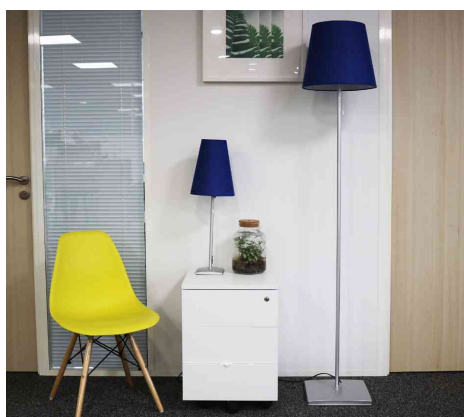

UNILUX

LED-Stehleuchte AMBIANCE LUMI

- **ideal für Empfangsbereiche:** Setzt Farbakzente und schafft gleichzeitig eine gemütliche Lichtatmosphäre
- **schlichtes Design:** Die Feinheit ihres Mastes und die konische Form ihres Lampenschirms verleihen dieser Tischleuchte ein zeitloses Design
- **eckiger stabiler Sockel:** sorgt für einen sicheren Stand
- **sanftes Licht:** Der Lampenschirm besteht aus leicht zu reinigendem, hitzebeständigem Textilmaterial, das Licht ist angenehm für die Augen

- Sockel und Arm aus Metall Epoxy beschichtet
- Lampenschirm aus Textilmaterial
- Sockel: 300 x 300 mm
- Höhe: 1.550 mm
- Ein/Aus-Schalter: gut erreichbar über eine Kordel am Lampenschirm
- Eurostecker

AMBIANCE LUMI, blau

AMBIANCE LUMI, grün

AMBIANCE LUMI, orange

AMBIANCE LUMI, rot

AMBIANCE LUMI, weiß

Symbolbild: zeigt das Produkt in Anwendung

Produkt	Ausführung	Farbe	Leistung	Farbtemperatur	Spannung Leuchtmittel	EEK	Hersteller-Nummer	Bestell-Nummer
LED-Stehleuchte AMBIANCE LUMI	Standfuß	blau	11 Watt	3.000 K	230 V	E	400166582	64000448
		grün	11 Watt	3.000 K	230 V	E	400166585	64000451
	Standfuß	orange	11 Watt	3.000 K	230 V	E	400166583	64000449
		rot	11 Watt	3.000 K	230 V	E	400166584	64000450
	Standfuß	weiß	11 Watt	3.000 K	230 V	E	400166581	64000447