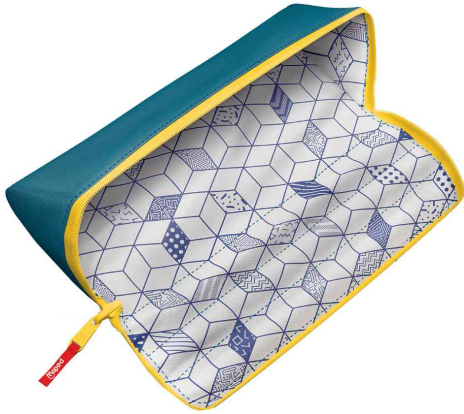

Schlamer-Rolle XXL BASIC

XXL-Öffnung: ideal, um alle Lieblingsmaterialien im Handumdrehen zu finden!

- mit seinen 2 wendbaren Seiten hat es 2 Looks, von denen einer komplett anpassbar ist
- einen Seite ist für die individuelle Gestaltung vorgesehen (mit auswaschbaren Fasermalern oder Buntstiften)
- waschbar
- originelle dreieckigen Form
- mit farbigem Reißverschluss
- Maße: (B)230 x (T)75 x (H)90 mm

Für wen geeignet:

- Schüler

Schlamer-Rolle XXL BASIC, grün

Schlamer-Rolle XXL BASIC, grün

Schlamer-Rolle XXL BASIC, schwarz

Schlamer-Rolle XXL BASIC, schwarz

Schlamer-Rolle XXL BASIC, violett

Schlamer-Rolle XXL BASIC, violett

Produkt	Ausführung	Material	Farbe	VE	Hersteller- Nummer	Bestell- Nummer
Schlamer-Rolle XXL BASIC	dreieckig	Polyester	grün		931902	82931902
		Polyester	violett		931901	82931901