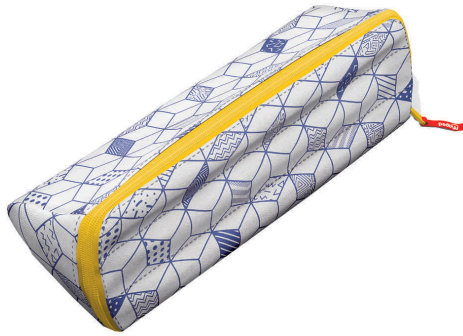

Schlamer-Rolle XXL BASIC

XXL-Öffnung: ideal, um alle Lieblingsmaterialien im Handumdrehen zu finden!

- mit seinen 2 wendbaren Seiten hat es 2 Looks, von denen einer komplett anpassbar ist
- einen Seite ist für die individuelle Gestaltung vorgesehen (mit auswaschbaren Fasermalern oder Buntstiften)
- waschbar
- originelle dreieckigen Form
- mit farbigem Reißverschluss
- Maße: (B)230 x (T)75 x (H)90 mm

Für wen geeignet:

- Schüler

Schlamer-Rolle XXL BASIC, grün

Schlamer-Rolle XXL BASIC, grün

Schlamer-Rolle XXL BASIC, schwarz

Schlamer-Rolle XXL BASIC, schwarz

Schlamer-Rolle XXL BASIC, violett

Schlamer-Rolle XXL BASIC, violett

Produkt	Ausführung	Material	Farbe	VE	Hersteller- Nummer	Bestell- Nummer
Schlamer-Rolle XXL BASIC	dreieckig	Polyester	grün		931902	82931902
		Polyester	violett		931901	82931901