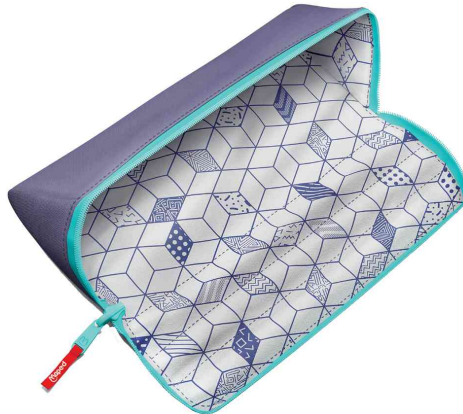

Schlamer-Rolle XXL BASIC

XXL-Öffnung: ideal, um alle Lieblingsmaterialien im Handumdrehen zu finden!

- mit seinen 2 wendbaren Seiten hat es 2 Looks, von denen einer komplett anpassbar ist
- einen Seite ist für die individuelle Gestaltung vorgesehen (mit auswaschbaren Fasermalern oder Buntstiften)
- waschbar
- originelle dreieckigen Form
- mit farbigem Reißverschluss
- Maße: (B)230 x (T)75 x (H)90 mm

Für wen geeignet:

- Schüler

Schlamer-Rolle XXL BASIC, grün

Schlamer-Rolle XXL BASIC, grün

Schlamer-Rolle XXL BASIC, schwarz

Schlamer-Rolle XXL BASIC, schwarz

Schlamer-Rolle XXL BASIC, violett

Schlamer-Rolle XXL BASIC, violett

Produkt	Ausführung	Material	Farbe	VE	Hersteller- Nummer	Bestell- Nummer
Schlamer-Rolle XXL BASIC	dreieckig	Polyester	grün		931902	82931902
		Polyester	violett		931901	82931901