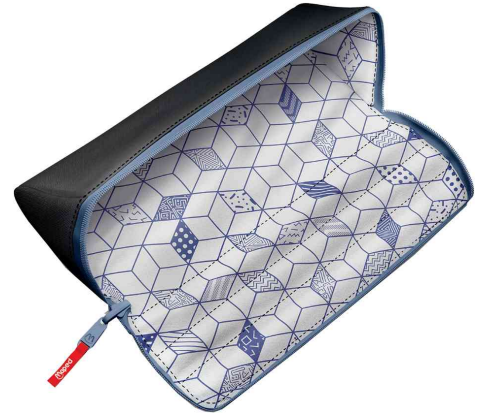

Schlamer-Rolle XXL BASIC

XXL-Öffnung: ideal, um alle Lieblingsmaterialien im Handumdrehen zu finden!

- mit seinen 2 wendbaren Seiten hat es 2 Looks, von denen einer komplett anpassbar ist
- einen Seite ist für die individuelle Gestaltung vorgesehen (mit auswaschbaren Fasermalern oder Buntstiften)
- waschbar
- originelle dreieckigen Form
- mit farbigem Reißverschluss
- Maße: (B)230 x (T)75 x (H)90 mm

Für wen geeignet:

- Schüler

Schlamer-Rolle XXL BASIC, grün

Schlamer-Rolle XXL BASIC, grün

Schlamer-Rolle XXL BASIC, schwarz

Schlamer-Rolle XXL BASIC, schwarz

Schlamer-Rolle XXL BASIC, violett

Schlamer-Rolle XXL BASIC, violett

Produkt	Ausführung	Material	Farbe	VE	Hersteller- Nummer	Bestell- Nummer
Schlamer-Rolle XXL BASIC	dreieckig	Polyester	grün		931902	82931902
		Polyester	violett		931901	82931901