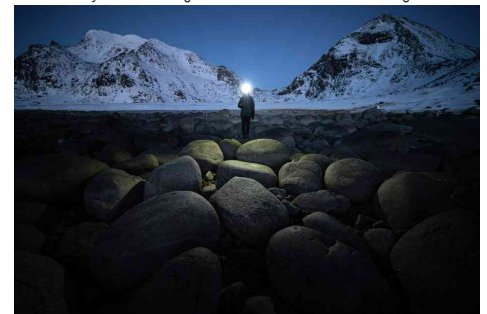

Symbolbild: zeigt das Produkt in der Anwendung

Produkt	Ausführung	Farbe	VE	Hersteller-Nummer	Bestell-Nummer
Sensor-LED-Kopflampe HD450FRS	1 LED	schwarz		1600-0528	18006333