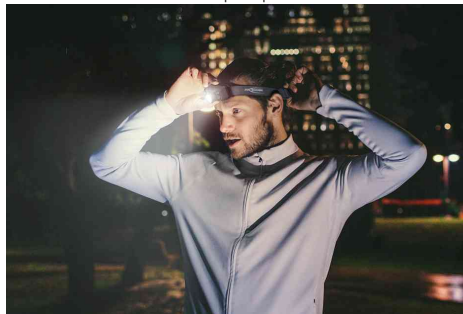

## Sensor-LED-Kopflampe HD450FRS

Hochwertige Stirnlampe mit Gestensensor!

- Leuchtmittel: High-Power LED
- Leistung Leuchtmittel: 5 Watt
- Leuchtdauer: max. 12 Stunden
- Lichtstrom: 450 Lumen
- Schutzklasse: IP65 (staub- und strahlwassergeschützt)
- Leuchtweite: 92 m
- Lichtfarbe: 6.000 - 6.500 K
- wiederaufladbar
- fokussierbar für Ausleuchtung im Nah- und Fernbereich
- Neigungswinkel des Lampenkopfs um ca. 45° individuell verstellbar
- An/Aus-Taster: 100% / 50% / Aus, Dimmfunktion, Handgestensteuerung
- Aktivierung der Gesten-Sensorautomatik durch Drücken der Taste
- durch einfache Gestensteuerung im Abstand von ca. 10cm vor der Lampe kann diese ein- und ausgeschaltet werden
- mit elastischem und verstellbarem Kopfband
- LED-Anzeige Akkupack-Kapazität
- Kopfleuchte ist aus Aluminium & Kunststoff
- mit 3,7V Lithium-Polymer-Akku, mit Sicherheitselektronik, Kapazität: 1.400 mAh
- Lieferung inkl. USB-C Ladekabel

### Anwendungsbeispiele:

- ideal zum Radfahren, Laufen, mit dem Hund Joggen gehen, Angeln, zur Jagd, zum Klettern
- für den Outdoor-Einsatz geeignet

### Für wen geeignet:

- Rettungsdienst
- Camper & Bergsteiger
- Angler
- Industrie & Handwerk

Sensor-LED-Kopflampe HD450FRS

Sensor-LED-Kopflampe HD450FRS

Symbolbild: zeigt das Produkt in der Anwendung

Symbolbild: zeigt das Produkt in der Anwendung