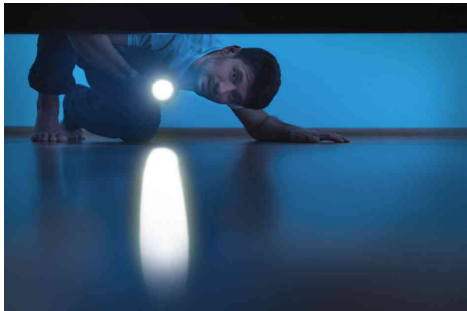

LED-Taschenlampe Daily Use 300B, Batteriebetrieb

Handliche LED-Metalltaschenlampe mit effizientem Reflektorsystem!

- stoßfestes Aluminiumgehäuse
- griffige Oberfläche & großer Schalter zur besseren Handhabung im Einhandbetrieb - auch mit Handschuhen

Anwendungsbeispiele:

- ideal für den täglichen Gebrauch im Haus, im Garten, für einen Abendspaziergang, bei Stromausfall
- für das Ausleuchten von dunklen Ecken und Räumen, beim Aufräumen, Renovieren, beim Umzug etc.

Für wen geeignet:

- Haushalt
- Rettungsdienst
- Elektriker

LED-Taschenlampe Daily Use 300B

LED-Taschenlampe Daily Use 300B

Symbolbild: zeigt das Produkt in der Anwendung

Symbolbild: zeigt das Produkt in der Anwendung