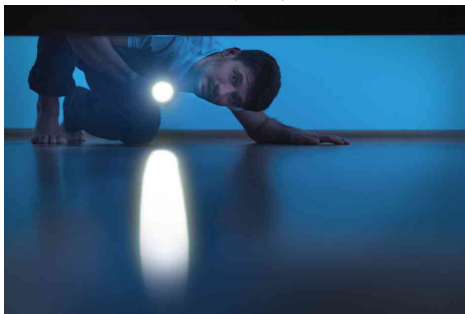

LED-Taschenlampe Daily Use 270B, Batteriebetrieb

Handliche LED-Metalltaschenlampe mit stufenloser Fokussierung und Linsentechnologie!

- stoßfestes Aluminiumgehäuse
- griffige Oberfläche & großer Schalter zur besseren Handhabung im Einhandbetrieb - auch mit Handschuhen

Anwendungsbeispiele:

- ideal für den täglichen Gebrauch im Haus, im Garten, für einen Abendspaziergang, bei Stromausfall
- für das Ausleuchten von dunklen Ecken und Räumen, beim Aufräumen, Renovieren, beim Umzug etc.

Für wen geeignet:

- Haushalt
- Rettungsdienst
- Elektriker

LED-Taschenlampe Daily Use 270B

LED-Taschenlampe Daily Use 270B

Symbolbild: zeigt das Produkt in der Anwendung

Symbolbild: zeigt das Produkt in der Anwendung

Symbolbild: zeigt das Produkt in der Anwendung

Symbolbild: zeigt das Produkt in der Anwendung

Produkt	Leuchtweite	Lichtstrom	Farbe	Hersteller-Nummer	Bestell-Nummer
LED-Taschenlampe Daily Use 270B	96 m	275 Lumen	silber / schwarz	1600-0429	18006284