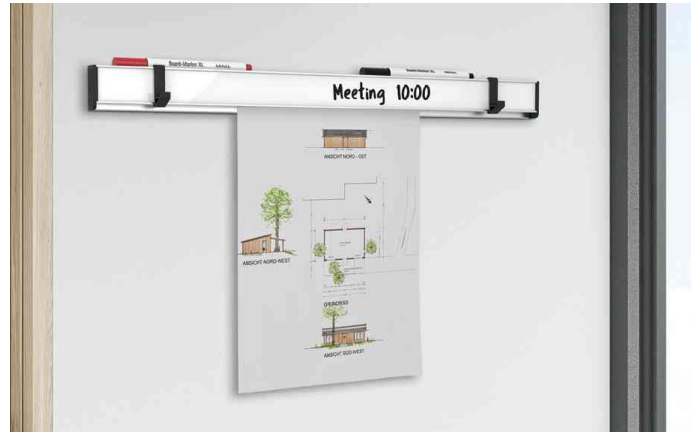

MAUL

Multifunktions-Klemmleiste MAULtalent, Aluminium

- fünf Funktionen: Leistungsstarke, elegante Klemmleiste
 - Klemmgut auf der gesamten Länge von unten einfach einschieben, wird automatisch sicher festgehalten
 - Frontseite magnethaftend zum Anbringen von Bildern oder Namensschildern
 - mit Whiteboardmarkern beschrift- und trocken abwischbar
 - 2 Multifunktionshaken, verschieb- und abnehmbar für leichte Jacken, Schlüssel oder Flipchartblöcken ab 11 mm Lochung
 - Rille an der Oberseite zum Ablegen von Stiften oder Aufstellen von Karten, Fotos, Memos
 - Made in Germany vom Hersteller mit über 100 Jahren Erfahrung in der Metallfertigung
- inkl. Befestigungsmaterial zum Anschrauben, mit Höhenausgleichsfunktion zum leichten Nachjustieren nach der Montage
 - leistungsstark: Für Papier ab 80 qm bis zu Kartons von 1 mm Dicke
 - dezent und dauerhaft:
 - praktisch: Befestigung einzeln oder Aneinanderreihen für große Säle oder lange Flure
 - inklusive Verlängerungsadapter und Montagematerial
 - hochwertig: Edles Design, flache Bauform
 - inklusive Einführhilfe für das Papier, im Profil integriert
 - mit Kunststoffröllchen gefüllte Leiste: Kein Verkeilen, Papier lässt sich leicht und schnell wechseln
 - in Aluminiumprofil gefasstes, stabiles Whiteboardblech mit Endkappen aus Kunststoff
 - flache Bauhöhe, nur 15 mm hoch
 - Magnete/Zubehör/Stifte/Deko nicht im Lieferumfang enthalten
 - Verpackung recycelbar

Anwendungsbeispiele:

- zum Anbringen von Informationen im Sichtbereich, wie z. B. Zeichnungen, Erinnerungszettel, Pläne, Fotos oder Poster
- ideal im Büro oder Home Office, in der Werkstatt, in Flur, Küche oder Kinderzimmer

Multifunktions-Klemmleiste MAULtalent

Symbolbild: zeigt das Produkt in Anwendung

Produkt	Ausführung	Maße	Farbe	VE	Hersteller- Nummer	Bestell- Nummer
Multifunktions-Klemmleiste	Aluminium	500 mm 1.000 mm	silber silber		6248208 6248408	62010275 62010276