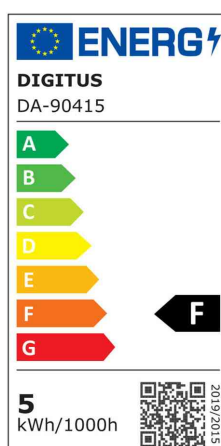

• Lichtquelle: Dieses Produkt enthält eine Lichtquelle der Energieeffizienzklasse F

- die Leuchte enthält eingebaute LED-Lampen
- die Lampen können in der Leuchte nicht ausgetauscht werden
- Leistung: 5W
- Gewichteter Energieverbrauch: 5 kWh / 1000 h
- Lichtstrom: 250 Lumen
- Farbtemperatur: 3000 - 6500 Kelvin (warmweiß-kaltweiß)
- Max. Beleuchtungsstärke: 800 Lux (Messabstand 30 cm)
- Farbwiedergabeindex (Ra): >80
- Lebensdauer: 10.000 Stunden
- Dimm-Funktion: 5 Stufen
- Farbtemperaturen: 5 Stufen
- Farbtemperatur-Einstellung: 5 Stufen
- Stromversorgung: USB (5V / 1 A)
- Stromversorgung kann über Computer, Power Bank, USB-Netzteil erfolgen
- Material: ABS Kunststoff, Aluminium Legierung
- Maße: (B)447 x (T)85 x (H)25 mm
- Gewicht: 320 g

LED-Tischleuchte mit USB-Ladeanschluss

Symbolbild: zeigt das Produkt in Anwendung

Produkt	Ausführung	Farbe	Leistung	Farbtemperatur	Spannung Leuchtmittel	E EK	Hersteller- Nummer	Bestell- Nummer
LED-Klemmleuchte	Klemme	schwarz	5 Watt	3000-6500 K		F	DA-90415	11007913