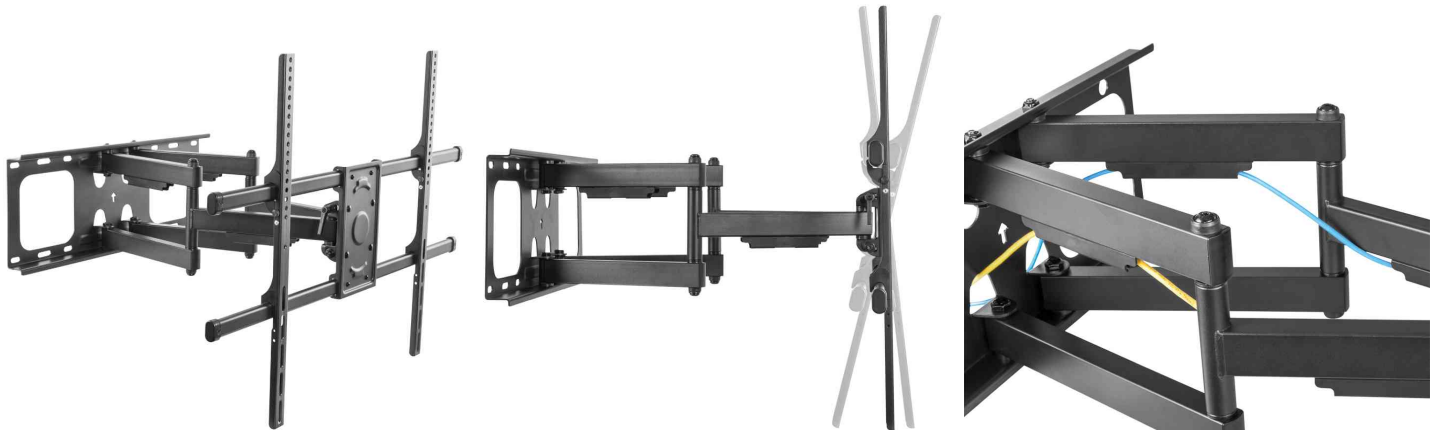

LogiLink®

TV-Wandhalterung Full Motion, voll beweglich - VESA 800 x 600 mm

für Bildschirme von 127 bis 228,6 cm (50" - 90")

- Wandhalterung aus Stahl
- Neigung: - 15° / + 5°, Schwenkung: - 60° / + 60°
- Frontplatte drehbar: - 3° / + 3°
- mit ausziehbarem Arm
- Schnellverschlüsse sorgen für eine mühelose Anbringung und Abnahme des Monitors
- offene Architektur: Sorgt für bessere Belüftung und leichteren Zugang zu den Anschlüssen
- Kabelmanagement: Verbirgt elegant alle Kabel, die am Bildschirm angeschlossen sind
- unterstützt VESA Standards bis zu 800 x 600 mm (VESA 200 x 200 mm, VESA 300 x 200 mm, VESA 300 x 300 mm, VESA 400 x 200 mm, VESA 400 x 300 mm, VESA 400 x 400 mm, VESA 600 x 400 mm, VESA 800 x 400 mm, VESA 800 x 600 mm)
- Wandabstand: Wand <> TV-Rückseite: 635 mm max.
- Lieferung inkl. Befestigungsmaterial

Anwendungsbeispiele:

- geeignet für LCD-, Plasma oder LED Fernseher & Computer-Bildschirme
- ideal um Blendungen / Spiegelungen zu beheben
- Bildschirme je nach Bedarf schwenken und neigen
- ideal für Büroumgebungen

TV-Wandhalterung Full Motion

TV-Wandhalterung Full Motion, Seitenansicht

Symbolbild: zeigt das Kabelmanagement

Symbolbild: zeigt das Produkt in der Anwendung

Symbolbild: zeigt die Detailansicht

Produkt	Ausführung	Tragkraft	Farbe	Hersteller-Nummer	Bestell-Nummer
TV-Wandhalterung Full Motion, voll beweglich	127 cm (50") bis 228,6 cm (90")	75 kg	schwarz	BP0151	11117453