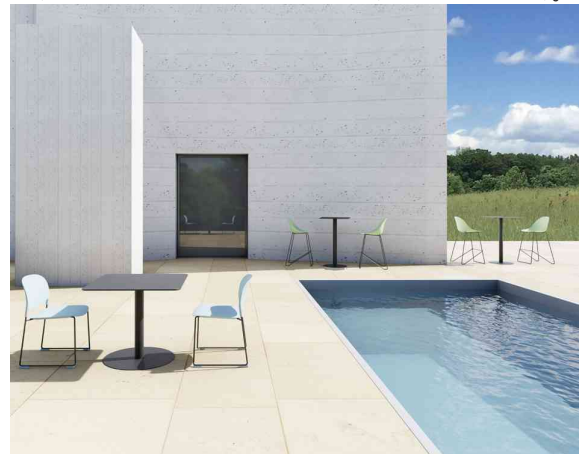

PAPERFLOW**Gartentisch CROSS**

Der Tisch für den intensiven, alltäglichen Gebrauch im Outdoorbereich!

- UV-behandelte Tischplatte aus HPL (unter Hochdruck gepresstes Laminat)
- Tischplatte fleckenwiderstandsfähig, abwischbar, kratz- & stoßfest
- Tischplattenstärke: 12 mm
- mit schwarzer Tischkante
- Gestell & Rundfuß aus galvanisch verzinktem Stahl in mattschwarz mit Epoxybeschichtung
- mit Anti-Korrosionsschrauben
- zerlegte Lieferung, inklusive Montagematerial
- Farbe: Tischplatte

Gartentisch CROSS, (B)600 x (T)600 mm, grau

Gartentisch CROSS, (B)800 x (T)800 mm, schwarz

Gartentisch CROSS, Durchmesser: 600 mm, grau

Gartentisch CROSS, Durchmesser: 800 mm, grau

Symbolbild: zeigt das Produkt in der Anwendung

Produkt	Ausführung	Maße	Material	Farbe	Hersteller-Nummer	Bestell-Nummer
Gartentisch CROSS	quadratisch	(B)600 x (T)600 x (H)750 mm	HPL / Stahl	grau	TRCROS6060M.02	74600601
		(B)600 x (T)600 x (H)750 mm	HPL / Stahl	schwarz	TRCROS6060M.01	74600600
	quadratisch	(B)800 x (T)800 x (H)750 mm	HPL / Stahl	grau	TRCROS8080M.02	74600609
		(B)800 x (T)800 x (H)750 mm	HPL / Stahl	schwarz	TRCROS8080M.01	74600608
	rund	Durchm.: 600 x (H)750 mm	HPL / Stahl	grau	TRCROS60M.02	74600605
		Durchm.: 600 x (H)750 mm	HPL / Stahl	schwarz	TRCROS60M.01	74600604
	rund	Durchm.: 800 x (H)750 mm	HPL / Stahl	grau	TRCROS80M.02	74600613
		Durchm.: 800 x (H)750 mm	HPL / Stahl	schwarz	TRCROS80M.01	74600612