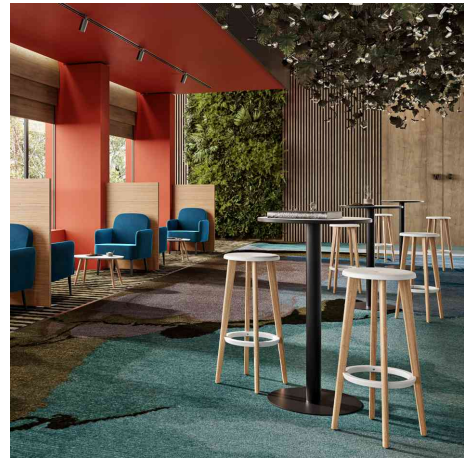

Stehtisch Mezzo, melamiert

- melaminharzbeschichtete MDF-Tischplatte
- Tischplatte mit 1 mm breiter ABS Kante in schwarz
- Tischplattenstärke: 19 mm
- Gestell & Rundfuß aus mattschwarzem Stahl mit Epoxylackierung
- zerlegte Lieferung, inklusive Montagematerial
- Farbe: Tischplatte

Für wen geeignet:

- Hotels
- Gastronomie
- Kantinen
- Messen

Stehtisch Mezzo

Symbolbild: zeigt das Produkt in der Anwendung

Produkt	Ausführung	Maße	Material	Farbe	Hersteller- Nummer	Bestell- Nummer
Stehtisch Mezzo	rund	Durchm.: 600 mm x (H)1.100 Durchm.: 600 mm x (H)1.100	MDF / Stahl MDF / Stahl	schwarz weiß	TRMRH60.01.01 TRMRH60.01.13	74600957 74600586