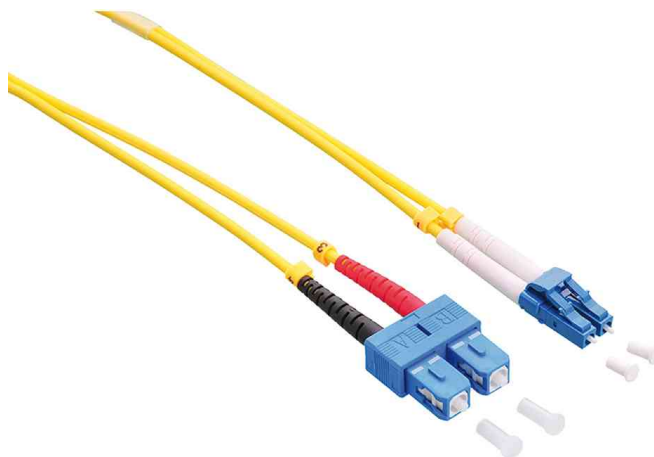

LWL Patchkabel, LC-Duplex Stecker - SC-Duplex Stecker, OS2

- Mantel: LSZH, 2 mm Durchmesser
- Faser: I-VH 2E 9/125µ OS1/2, Singlemode
- Anwendung: bis 100 Gbit/s / 40 km
- Standard: DIN EN 50173-1 und IEC/ISO 11801
- Qualität: Jedes Kabel ist mit einem Prüfprotokoll versehen
- Kabelfarbe: gelb
- Steckerfarbe: blau

Anwendungsbeispiele:

- zur Verwendung an Rangierfeldern oder Switchen sowie zur Verbindung zwischen Anschlussdosen und Endgerät
- die Duplex Version verhindert ein Vertauschen der Sende- und Empfangsanschlüsse

Symbolbild: LWL Patchkabel, LC-Duplex Stecker - SC-Duplex Stecker, OS2

Produkt	Typ	Anschluss	Länge	Farbe	Hersteller-Nummer	Bestell-Nummer
LWL Patchkabel, OS2	LC-Duplex - SC-Duplex	Stecker - Stecker	1,0 m	gelb / blau	FPOLS01	11117284
		Stecker - Stecker	2,0 m	gelb / blau	FPOLS02	11117285
	LC-Duplex - SC-Duplex	Stecker - Stecker	3,0 m	gelb / blau	FPOLS03	11117286
		Stecker - Stecker	7,5 m	gelb / blau	FPOLS07	11117288
	LC-Duplex - SC-Duplex	Stecker - Stecker	10,0 m	gelb / blau	FPOLS10	11117289
		Stecker - Stecker	5,0 m	gelb / blau	FPOLS05	11117287