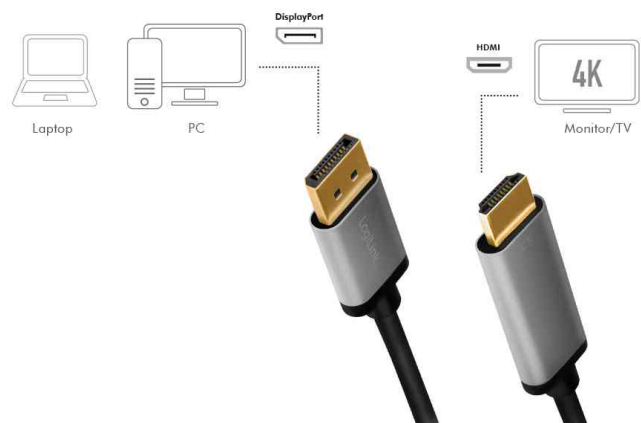

### DisplayPort - HDMI Anschlusskabel, Aluminiumgehäuse

- Anschlüsse: DisplayPort Stecker - HDMI-A Stecker
- entspricht DisplayPort 1.2
- Datenrate: Bis zu 18 GBit/s
- Auflösung: Ultra HD bis zu 4K/30 Hz, 3840x2160 dpi
- unterstützt: RBR, HBR, HBR2, DP-CP, HDCP 1.3, 3D
- unterstützt: Dolby Digital, Dolby Digital Plus, DTS, dts-HD, DVD-Audio, SACD, True HD Audiodaten
- 2x geschirmt
- Stecker: vergossen
- Adern Material: Kupfer
- Stecker Material: Aluminium
- Kontaktfläche: vergoldet
- im Nylonbag

#### Anwendungsbeispiele:

- um PC mit einem HDMI Endgerät zu verbinden

DisplayPort - HDMI Anschlusskabel

Symbolbild: zeigt das Produkt in der Verpackung

Produkt	Typ	Anschluss	Länge	Farbe	Hersteller-Nummer	Bestell-Nummer
DisplayPort - HDMI Anschlusskabel	DisplayPort - HDMI-A	Stecker - Stecker	2,0 m	schwarz / grau	GDA0107	11117312