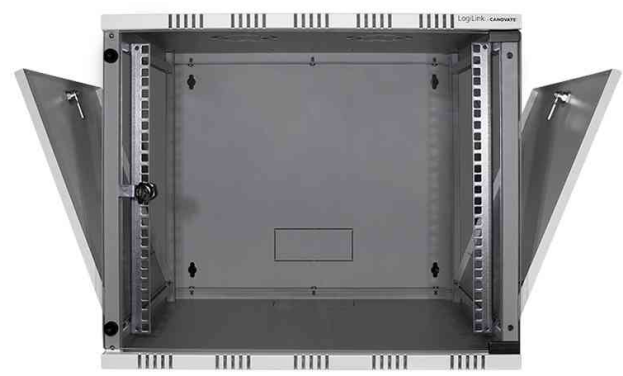

## 19" Wandverteiler SOHO, montiert - (B)540 x (T)550 mm

- **Gestellrahmen:** verschraubt
- **Nutzbare Einbautiefe:** 530 mm
- **Schutzart:** IP20
- **Fronttür:** abschließbare Sicherheitsglastür mit 180° Öffnungswinkel • Türanschlag wechselbar
- **Seitenwände:** abnehmbare Seitenbleche (nur von Innen abnehmbar)
- **Schließmechanismus:** gleichschließend
- **Kabelführungen:** Kabeleingänge in Rückwand, Dach und Boden
- **Eigenschaften:** 1,0 - 1,5 mm Stahl • tiefenverstellbare 483 mm (19")-Profilschienen
- **Oberfläche:** elektrostatische Pulverbeschichtung
- Lieferung erfolgt montiert inkl. 2 Schlüsseln

Symbolbild: 19" Wandverteiler SOHO, lichtgrau

Symbolbild: 19" Wandverteiler SOHO, schwarz

Symbolbild: 19" Wandverteiler SOHO, offen

Symbolbild: zeigt die abnehmbaren Seitenbleche

Produkt	Einbauhöhe	Ausführung	Belastbarkeit	Breite x Tiefe	Höhe	Farbe	Hersteller-Nummer	Bestell-Nummer
19" Wandverteiler SOHO	6 HE	Glastür	50 kg	540 x 550 mm	323 mm	grau (RAL7035)	W06B54G	11117210
		Glastür	50 kg	540 x 550 mm	323 mm	schwarz (RAL9005)	W06B54B	11117209
	9 HE	Glastür	50 kg	540 x 550 mm	456 mm	grau (RAL7035)	W09B54G	11117212
		Glastür	50 kg	540 x 550 mm	456 mm	schwarz (RAL9005)	W09B54B	11117211
	12 HE	Glastür	50 kg	540 x 550 mm	589 mm	grau (RAL7035)	W12B54G	11117214
		Glastür	50 kg	540 x 550 mm	589 mm	schwarz (RAL9005)	W12B54B	11117213
	15 HE	Glastür	50 kg	540 x 550 mm	723 mm	grau (RAL7035)	W15B54G	11117216
		Glastür	50 kg	540 x 550 mm	723 mm	schwarz (RAL9005)	W15B54B	11117215