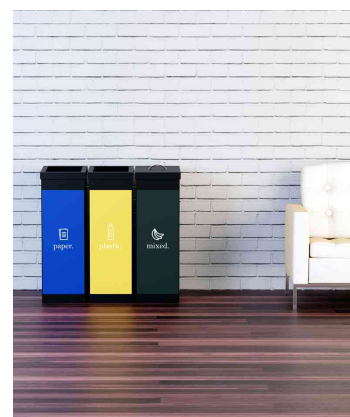

Symbolbild: zeigt das Produkt in der Anwendung

Produkt	Ausführung	Fassungsvermögen	Farbe	VE	Hersteller-Nummer	Bestell-Nummer
Wertstoffsammelbox	für Batterien	60 Liter	schwarz		CTSPL.01	74600675
	für Druckerpatronen	60 Liter	schwarz		CTSCA.01	74600676
	für Glas	60 Liter	schwarz		CTSGL.01	74600671
	für Kunststoff	60 Liter	schwarz		CTSPL.01	74600674
	für Metall	60 Liter	schwarz		CTSME.01	74600673
	für Papier	60 Liter	schwarz		CTSPA.01	74600670
Wertstoffsammelbox mit Klappdeckel	für Restmüll	60 Liter	schwarz		CTSMX.01	74600672
Zubehör: Abfallsack	mit Zugband	120 Liter	blau / schwarz	10 Stück	241007	8009173
Zubehör: Müllsäcke	HDPE	120 Liter	gelb	25 Stück	19533	6419533