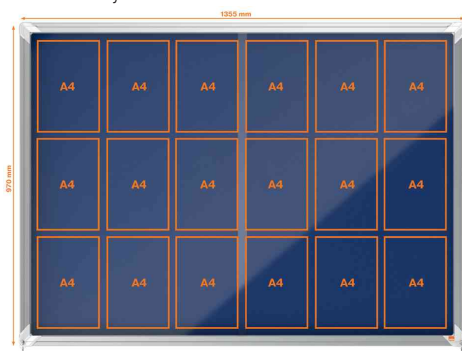

Anwendungsbeispiele:

- zum Aushang von Informationen, Preisen, Notfall-Nummern, Sicherheits- und Verkaufshinweise
- für allgemeine Bekanntmachungen oder Stundenpläne
- an Rezeptionen
- in Bürogebäude und Eingangshallen
- in Verkaufsräumen

Für wen geeignet:

- Schulen, Universitäten
- Behörden
- Hotels
- Unternehmen

Symbolbild: Schaukasten Premium Plus

Symbolbild: 8 x A4

Symbolbild: 12 x A4

Symbolbild: 18 x A4

Symbolbild: 27 x A4

Symbolbild: zeigt den Artikel in der Anwendung

Produkt	Ausführung	Maße	Farbe	VE	Hersteller-Nummer	Bestell-Nummer
Schaukasten Premium Plus	8 x A4	925 x 63 x 668 mm	blau		1902565	5533784
		925 x 63 x 668 mm	grau		1915336	5532699
	12 x A4	925 x 63 x 970 mm	blau		1902566	5533785
		925 x 63 x 970 mm	grau		1915337	5532700
	18 x A4	1.355 x 63 x 970 mm	blau		1915334	5532697
		1.355 x 63 x 970 mm	grau		1915338	5532701
	27 x A4	2.000 x 63 x 970 mm	blau		1915335	5532698
		2.000 x 63 x 970 mm	grau		1915339	5532702