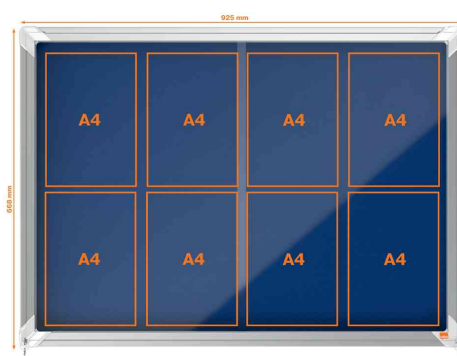

Schaukasten Premium Plus, Filz-Rückwand - Schiebetür

- für den Innenbereich
- Schiebetüren für ein platzsparendes Öffnen und Schließen
- Aluminiumrahmen mit Sicherheitsschloss
- mit Filz-Rückwand zur Benutzung von Pinnwandnadeln
- Tür mit 4 mm starkem Sicherheitsglas - 5 mal schlagbeständiger als herkömmliches Glas
- nutzbare Innentiefe: 20 mm
- Abstand zwischen jedem DIN A4 Blatt zur besseren Präsentation der Aushänge
- Lieferung Befestigungsmaterial & 2 Schlüssel

Anwendungsbeispiele:

- zum Aushang von Informationen, Preisen, Notfall-Nummern, Sicherheits- und Verkaufshinweise
- für allgemeine Bekanntmachungen oder Stundenpläne
- an Rezeptionen
- in Bürogebäude und Eingangshallen
- in Verkaufsräumen

Für wen geeignet:

- Schulen, Universitäten
- Behörden
- Hotels
- Unternehmen

Symbolbild: Schaukasten Premium Plus

Symbolbild: 8 x A4

Symbolbild: 12 x A4

Symbolbild: 18 x A4

Symbolbild: 27 x A4

Symbolbild: zeigt den Artikel in der Anwendung

Produkt	Ausführung	Maße	Farbe	VE	Hersteller-Nummer	Bestell-Nummer
Schaukasten Premium Plus	8 x A4	925 x 63 x 668 mm	blau		1902565	5533784
		925 x 63 x 668 mm	grau		1915336	5532699
	12 x A4	925 x 63 x 970 mm	blau		1902566	5533785
		925 x 63 x 970 mm	grau		1915337	5532700
	18 x A4	1.355 x 63 x 970 mm	blau		1915334	5532697
		1.355 x 63 x 970 mm	grau		1915338	5532701
	27 x A4	2.000 x 63 x 970 mm	blau		1915335	5532698
		2.000 x 63 x 970 mm	grau		1915339	5532702