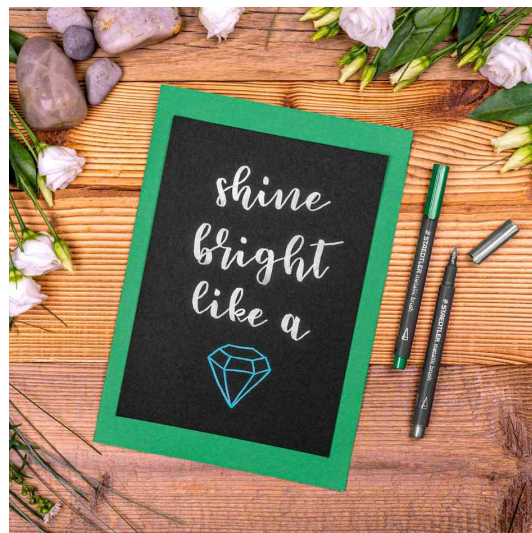

## Pinselstift metallic brush, 10er Etui

### Metallic-Marker mit flexibler Pinselspitze!

- pigmentierte metallic-farbene Tinte
- zum deckenden Schreiben und Dekorieren auf hellen und dunklen Papieren sowie Karton
- kein Pumpen oder Schütteln notwendig
- von glatten Flächen wie Glas und Spiegel mit einem feuchten Tuch leicht abwischbar
- Schaftdurchmesser: 11 mm
- Schaft: silber / Endstück und Kappe: in Strichfarbe
- sortiert in den Metallic-Farben: gold, silber, kupfer, rot, blau, violett, grün, dunkelgrün, perlblau, schwarz

### Anwendungsbeispiele:

- Scrapbooking und Grußkarten

Pinselstift metallic brush, 10er Etui

Symbolbild: zeigt das Produkt in der Anwendung

Produkt	Ausführung	Strichstärke	Strichfarbe	Gehäusefarbe	VE	Hersteller- Nummer	Bestell- Nummer
Pinselstift metallic brush, Etui	rund	1,0 - 6,0 mm	farbig sortiert	silber	10 Stück	8321 TB10	57890692